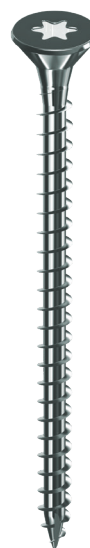

STARBLOCK > STARBLOCK BOIS/AGGLO

VIS BOIS/AGGLO TX 4X30 TÊTE FRAISÉE

REF : 479833 | Gencod : 3154551580140

DIMENSIONS

Diamètre	4
Longueur	30

CARACTÉRISTIQUES

Matière	Acier zingué
Empreinte	TX
Taille embout	Tx 20

PACKAGING

ETUI

UVC	200
PCB	4
Largeur	95
Hauteur	70
Profondeur	75

DESTINATION DU PRODUIT

Pour tous bois, contreplaqués, agglomérés, mélaminés...

AVANTAGES

- Empreinte profonde pour un bon maintien de l'embout
- Double cône renforce la solidité de la tête
- Crans sous tête - Autofraisant
- Moletage qui réduit l'effort de vissage et limite l'échauffement de la vis
- Filetage profond résistant à l'arrachement
- Pointe entaillée antifendage du bois
- Etui clipsable à la ceinture pour une meilleure autonomie