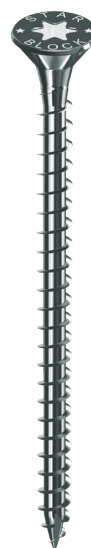

STARBLOCK > STARBLOCK BOIS/AGGLO

VIS BOIS/AGGLO TX 5X30 TÊTE FRAISÉE

REF : 479849 | Gencod : 3154551580300

DIMENSIONS

Diamètre	5
Longueur	30

CARACTÉRISTIQUES

Matière	Acier zingué
Empreinte	TX
Taille embout	Tx 25

PACKAGING

ETUI

UVC	150
PCB	4
Largeur	95
Hauteur	70
Profondeur	75

DESTINATION DU PRODUIT

Pour tous bois, contreplaqués, agglomérés, mélaminés...

AVANTAGES

- Empreinte profonde pour un bon maintien de l'embout
- Double cône renforce la solidité de la tête
- Crans sous tête - Autofraisant
- Moletage qui réduit l'effort de vissage et limite l'échauffement de la vis
- Filetage profond résistant à l'arrachement
- Pointe entaillée antifendage du bois
- Etui clipsable à la ceinture pour une meilleure autonomie