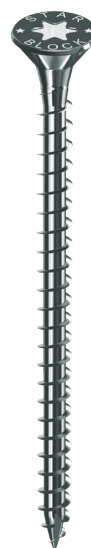

STARBLOCK > STARBLOCK BOIS/AGGLO

VIS BOIS/AGGLO TX 6X30 TÊTE FRAISÉE

REF : 479662 | Gencod : 3154551568469

DIMENSIONS

Diamètre	6
Longueur	30

CARACTÉRISTIQUES

Matière	Acier zingué
Empreinte	TX
Taille embout	Tx 30

PACKAGING

BCBV

UVC	250
PCB	1
Largeur	90
Hauteur	90
Profondeur	140

DESTINATION DU PRODUIT

Pour tous bois, contreplaqués, agglomérés, mélaminés...

AVANTAGES

- Empreinte profonde pour un bon maintien de l'embout
- Double cône renforce la solidité de la tête
- Crans sous tête - Autofraisant
- Moletage qui réduit l'effort de vissage et limite l'échauffement de la vis
- Filetage profond résistant à l'arrachement
- Pointe entaillée antifendage du bois