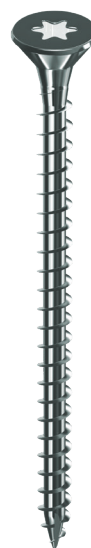

STARBLOCK > STARBLOCK BOIS/AGGLO

VIS BOIS/AGGLO TX 3X30 TÊTE FRAISÉE

REF : 479825 | Gencod : 3154551580065

DIMENSIONS

Diamètre	3
Longueur	30

CARACTÉRISTIQUES

Matière	Acier zingué
Empreinte	TX
Taille embout	Tx 10

PACKAGING

ETUI

UVC	250
PCB	4
Largeur	95
Hauteur	70
Profondeur	75

DESTINATION DU PRODUIT

Pour tous bois, contreplaqués, agglomérés, mélaminés...

AVANTAGES

- Empreinte profonde pour un bon maintien de l'embout
- Double cône renforce la solidité de la tête
- Crans sous tête - Autofraisant
- Moletage qui réduit l'effort de vissage et limite l'échauffement de la vis
- Filetage profond résistant à l'arrachement
- Pointe entaillée antifendage du bois
- Etui clipsable à la ceinture pour une meilleure autonomie