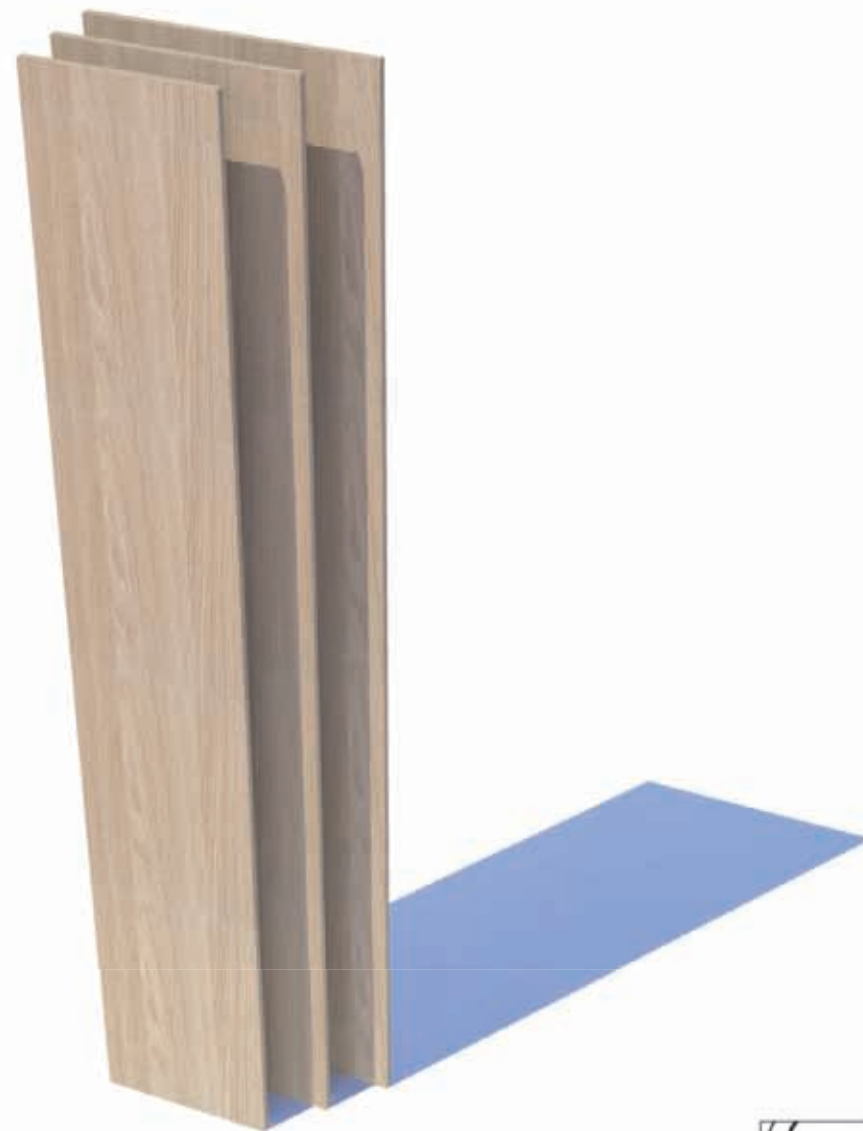

COMPACT & ECONOMIQUE !

-Fonctionnel (4 tablettes réglables et 2 positions pour la tringle)

EMMA

Colonne 500

COLONNE 500 / réf. : 300500

COMPACT & FONCTIONNEL

- Rangements complet :
2 tiroirs, 4 étagères & 1 tablette
- Configuration au choix :
Colonne à gauche ou à droite

EMMA

Colonne 600

COLONNE 600 / réf. : 300600

BEAU VOLUME FONCTIONNEL !

- Rangements complet :
2 tiroirs, 4 étagères & 1 tablette
- Configuration au choix :
Colonne à gauche ou à droite

EMMA

Tablettes

TABLETTE 400 / réf. : 103627
TABLETTE 500 / réf. : 103628
TABLETTE 600 / réf. : 103629

A VOUS DE JOUER
3 LARGEURS pour 3 FONCTIONS :

400 - étagères, crémaillère,
500 - tablettes de dressing, étagères,
600 - plans de travail, bureau.
Chant sur 2 cotés

EMMA

Les + produits :

FONCTIONALITE

ERGONOMIQUE

- 2 tiroirs
- softs sur les façades.

MODULARITE

FONCTIONNEL et COMPLET

- tablette de 1 m
- 1 tringles pour 2 positions
- Fixation mixte béton ou panneau mélaminé

ADAPTABILITE

IMAGINEZ votre intérieur

- 3 colonnes en 1400 / 1500 / 1600
- 3 tablettes de différentes largeurs :
400 / 500 / 600 mm