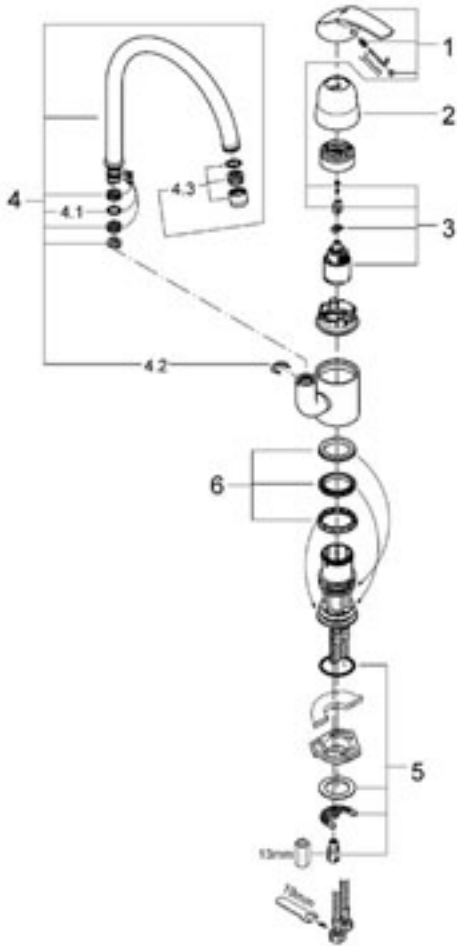

Description

Mitigeur monocommande 1/2" Evier
Monotrou
GROHE SilkMove® Cartouche en céramique 46 mm
Limiteur de débit ajustable
Bec haut mobile
Mousseur
Flexibles de raccordement souples
Système de montage rapide
Classement Qualitel

Schema coté

Courbe de débit

Vue éclatée

Liste des pièces détachées

Position	Description	Numéro de commande	Quantité
1	Levier	46561 000	1
2	Capuchon	46608 000	1
3	Cartouche à disques encéramique	46589 000	1
4	Bec tubulaire	13049 000	1
4.1	Joint torique 13,5 x 2,75	01285 00M	20
4.2	Clip de s-reté	04853 00M	5
4.3	Mousseur	13928 000	1
5	Fixation M26x1,5	46249 000	1
6	Kit de joints Seal kit	46429 SA0	1

ekat.gw.hebel

ekat.gw.kartusche