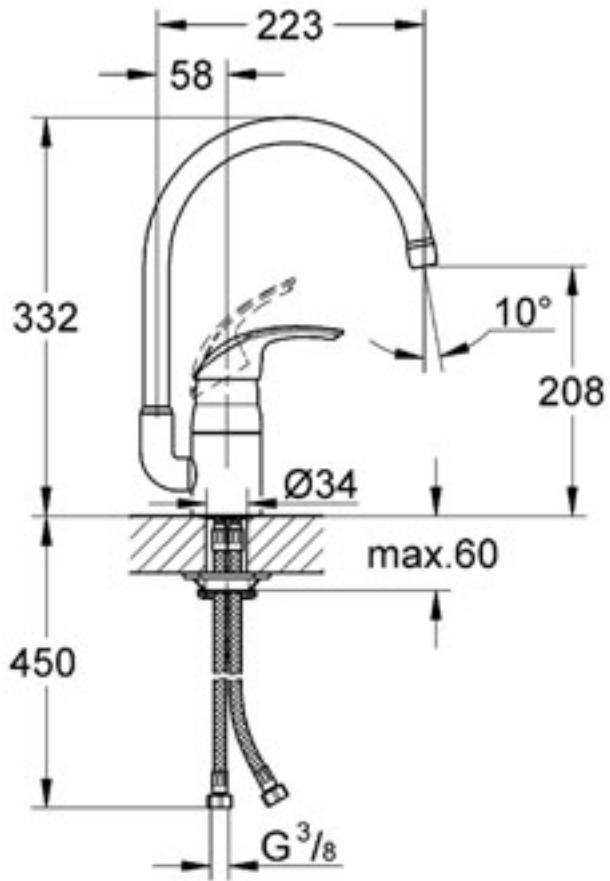

Description

Mitigeur monocommande 1/2" Evier
Monotrou
GROHE SilkMove® Cartouche en céramique 46 mm
Limiteur de débit ajustable
Bec haut mobile
Mousseur
Flexibles de raccordement souples
Système de montage rapide
Classement Qualitel

Schema coté

Courbe de débit

Vue éclatée

Liste des pièces détachées

Position	Description	Numéro de commande	Quantité
1	Levier	46561 000	1
2	Capuchon	46608 000	1
3	Cartouche à disques encéramique	46589 000	1
4	Bec tubulaire	13049 000	1
4.1	Joint torique 13,5 x 2,75	01285 00M	20
4.2	Clip de s-reté	04853 00M	5
4.3	Mousseur	13928 000	1
5	Fixation M26x1,5	46249 000	1
6	Kit de joints Seal kit	46429 SA0	1