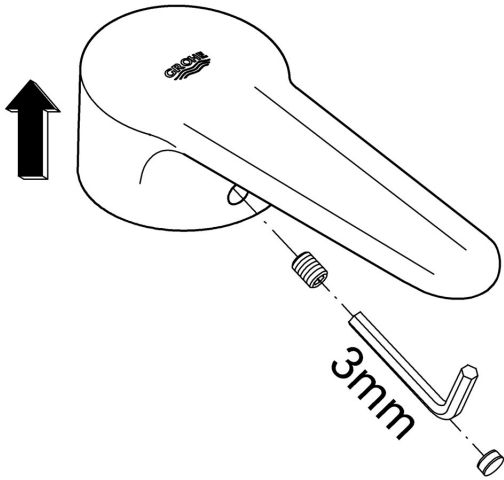

ekat.gw.hebel