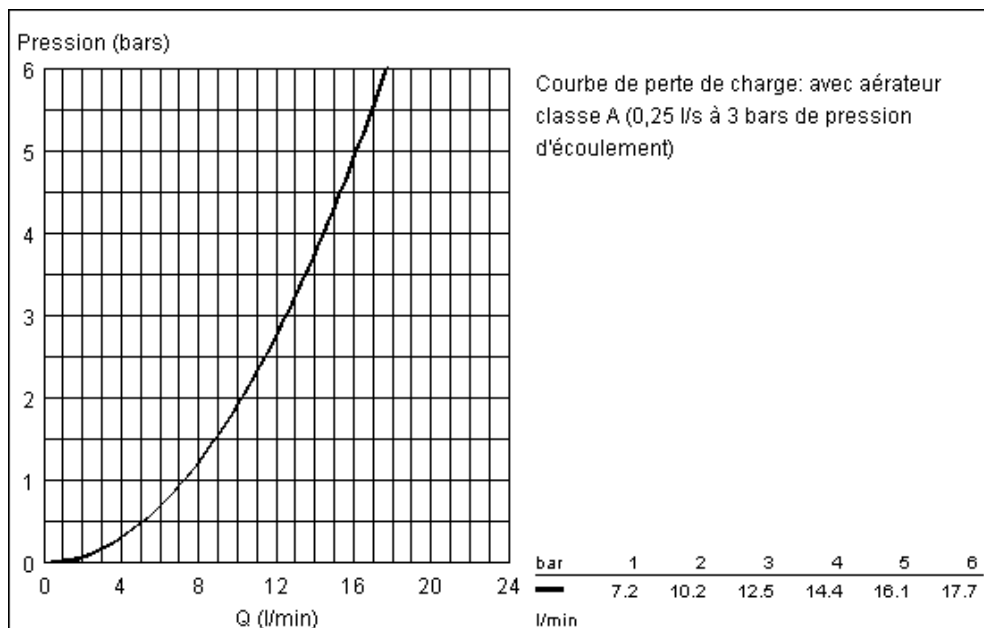

Description

Mitigeur monocommande 1/2" Evier
Monotrou
GROHE SilkMove® Cartouche en céramique 46 mm
Limiteur de débit ajustable
Bec haut mobile
Mousseur
Flexibles de raccordement souples
Système de montage rapide
Classement Qualitel

Schema coté

Courbe de débit

Vue éclatée

Liste des pièces détachées

Position	Description	Numéro de commande	Quantité
1	Levier	46561 000	1
2	Capuchon	46608 000	1
3	Cartouche à disques encéramique	46589 000	1
4	Bec tubulaire	13049 000	1
4.1	Joint torique 13,5 x 2,75	01285 00M	20
4.2	Clip de s-reté	04853 00M	5
4.3	Mousseur	13928 000	1
5	Fixation M26x1,5	46249 000	1
6	Kit de joints Seal kit	46429 SA0	1