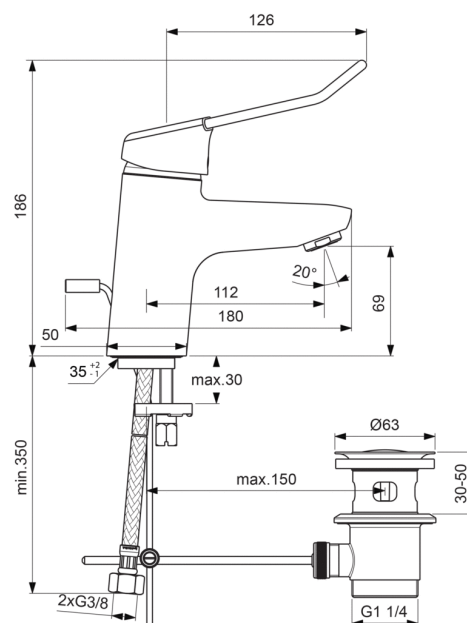

Code article: B0543  
**CONNECT**  
Mitigeur lavabo monotrou

### Lavabo ECO Freedom

Hauteur sous aérateur 69 mm  
Hauteur totale 186 mm  
Projection 112 mm

Bec fixe avec aérateur limiteur de débit maxi 5 l/mn intégré. Manette métal longue ajourée 140 mm  
Cartouche Ø 40 mm à disques céramique - réf. A963785NU avec limiteur de température intégré  
Système IdealBlue : l'eau circule via un conduit innovant réduisant le temps d'arrivée de l'eau souhaitée ainsi que le volume d'eau stagnante dans la robinetterie. Une économie d'eau et d'énergie, une eau à température souhaitée plus rapidement. BlueStart : ouverture en eau froide en position centrale  
Tirette et bonde métal. Flexibles d'alimentation anti-torsion 350 mm  
Système de fixation rapide EASY-FIX. Technologie COOL BODY (corps tiède)