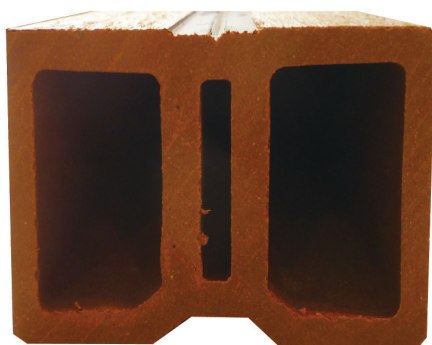

ACCESSOIRES POUR LES
LAMES DE TERRASSE EN
BOIS COMPOSITE

LAMBOURDES
60X40mm/60X30mm

INSTALLATION

GAMME DE COULEURS

Gris Anthracite

Chataigne

Exotique

COMPOSITION:

Matière	Taux
Fibre Naturelle	56%
PEHD	32%
Alliage / Liants	6%
Lubrifiant et agents de fusion	3%
Additif anti UV etc ...	0.50%
Pigments et autres	2.50%

Lambourde	Dimensions	Couleur	Finition	Reference	Code Barre
Lambourde 60X40mm	60X40X2850	Exotique	Mat patiné	25010001	694 14984 6112 3
	60X40X2850	Chataigne	Mat patiné	25012001	694 14984 6113 0
	60X40X2850	Gris Anthracite	Mat patiné	25002001	694 14984 6106 2
Lambourde 60X30mm	60X30X2850	Exotique	Mat patiné	26310001	694 14984 6886 3
	60X30X2850	Chataigne	Mat patiné	26312001	694 14984 6887 0
	60X30X2850	Gris Anthracite	Mat patiné	26302001	694 14984 6885 6

Les Lambourdes ont une finition mate patinée, non brillante.
www.extrubois.com - export@extrubois.com