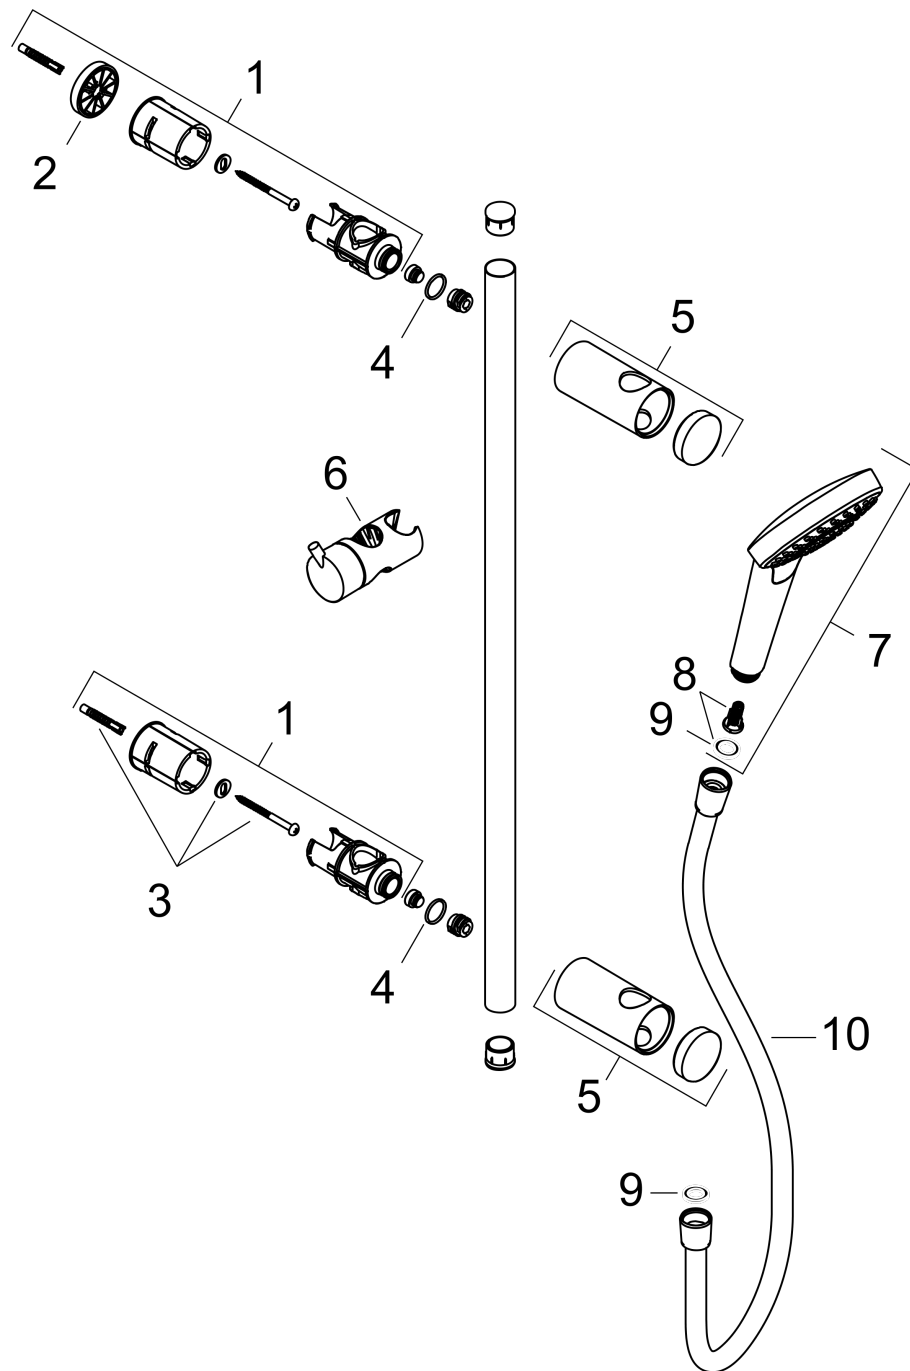

### Exemple de montage

### Vue éclatée

Année de construction: >01/15

**MySelect S****Set de douche MySelect S Multi/Unica'Reno 0,65 m**Surfaces: **blanc/chromé** Numéro d'article: **26712400****Liste des pièces détachées**

Année de construction: &gt;01/15