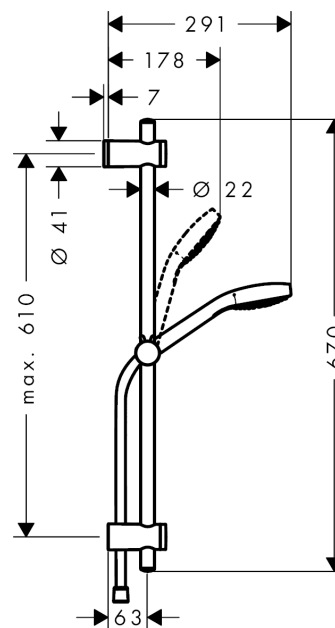

Plan géométral