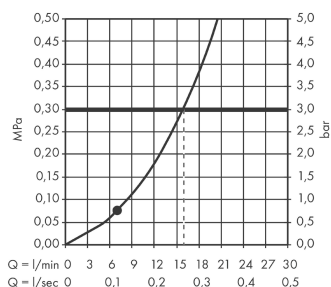

Schéma d'écoulement

Les valeurs de consommation ont été mesurées dans la pratique, avec les robinetteries correspondantes (thermostat/mélangeur/vanne sous crêpi)