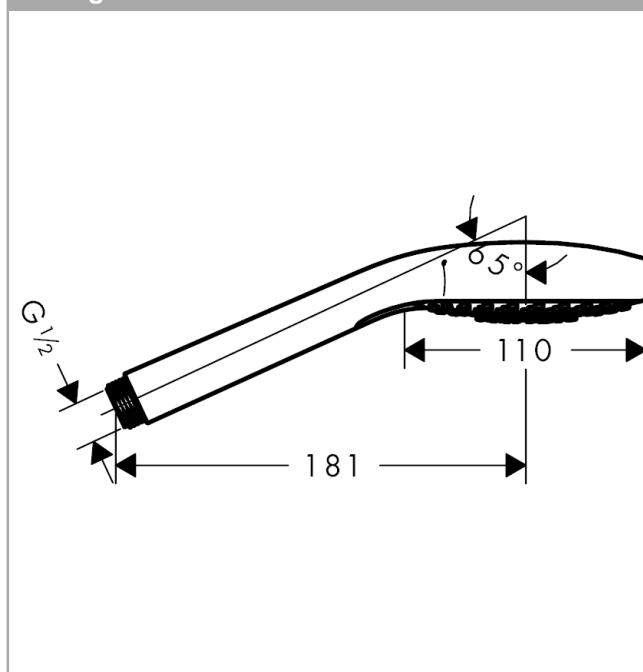

Plan géométral