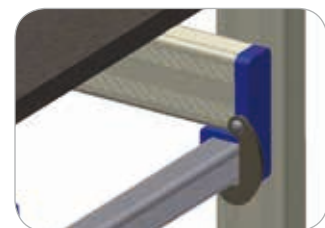

PENNY
..mon ami

- Echafaudage en aluminium à usage domestique.
- Compact.
- Equipé d'un plateau.
- Section montants : 24 x 50 mm.

Porte-outils

Crochet de sécurité anti-basculement

Mouvements facilités grâce aux roues Ø 90 mm

Position rattrapage de niveau

Réf.	(kg)	(m ³)	PIECES	
PEY	15	0,28	1	8028406106661