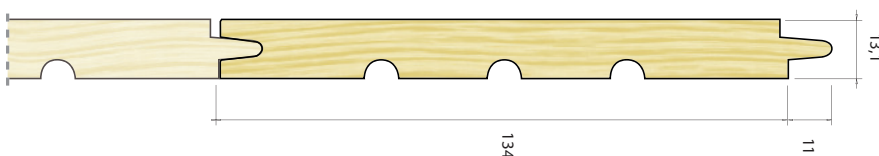

LAMBRIS *Décoratifs Key West*

LE BOIS	
• Essence :	Sapin du Nord blanc (Epicéa) sec à 12%
• Choix :	A
• Origine :	Scandinavie
• Masse volumique :	470 kg/m ³
LA PRÉSERVATION	-
LES ASPECTS DE SURFACE	Brossé
FINITION	Hydrocire mate 2 tons + lustrage
PROFILS	Joint creux avec arêtes cassées - Emboitement conique
• Dimensions mm Ep. x Larg. x Long. :	13,5 x 135 x 2500
ACCESSOIRES	Pots de teinte hydrocire 250 ml
DOMAINE D'EMPLOI	Intérieur - Murs & plafonds
MISE EN ŒUVRE	DTU 36.1
CERTIFICATIONS LABELS	CE - PEFC™ - A+ - E1
GARANTIES	-
PERFORMANCES	
• Acoustiques :	0,1 - 0,3
• Thermiques :	0,13 W/mk
• Réact. Feu :	D-s2-d0
ENTRETIEN	Depoussiérer / nettoyer avec une éponge légèrement humidifiée d'eau savonneuse - Essuyer rapidement