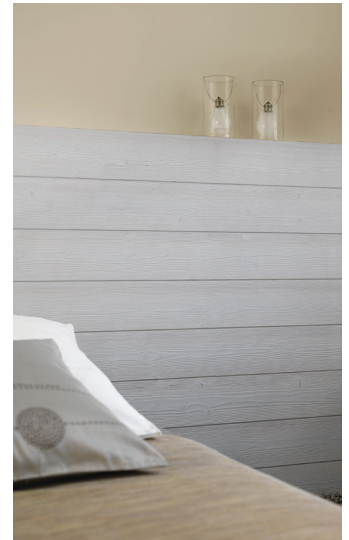

LAMBRIS *Décoratifs Key West*

LE BOIS	
• Essence :	Sapin du Nord blanc (Epicéa) sec à 12%
• Choix :	A
• Origine :	Scandinavie
• Masse volumique :	470 kg/m ³
LA PRÉSERVATION	-
LES ASPECTS DE SURFACE	Brossé
FINITION	Hydrocire mate 2 tons + lustrage
PROFILS	Joint creux avec arêtes cassées - Emboitement conique
• Dimensions mm Ep. x Larg. x Long. :	13,5 x 135 x 2500
ACCESSOIRES	Pots de teinte hydrocire 250 ml
DOMAINE D'EMPLOI	Intérieur - Murs & plafonds
MISE EN ŒUVRE	DTU 36.1
CERTIFICATIONS LABELS	CE - PEFC™ - A+ - E1
GARANTIES	-
PERFORMANCES	
• Acoustiques :	0,1 - 0,3
• Thermiques :	0,13 W/mk
• Réact. Feu :	D-s2-d0
ENTRETIEN	Depoussiérer / nettoyer avec une éponge légèrement humidifiée d'eau savonneuse - Essuyer rapidement