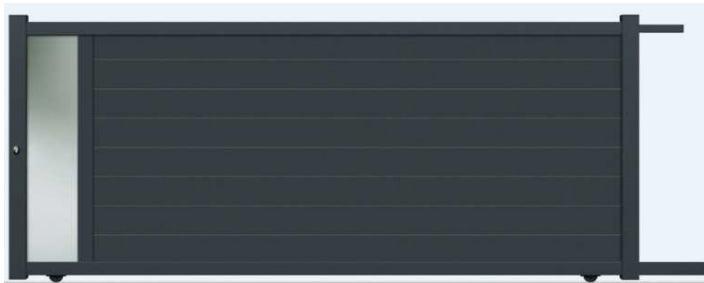

27518069 Portail Porto Gris anthracite 7016 STR Largeur 4,10m - 89 kgs
27753743 Portillon assorti au portail. Réversible. Largeur 1m - 30 kgs

	PORTAIL	PORTILLON
Hauteur	1,80m	1,80m
Largeur	4,10m	1m
Largeur entre piliers	4m	1,05m
Montants	Profil 100x54mm	
Traverses	Profil 90x36mm	
Remplissage	lames 200x16mm et verre opaque avec retardateur d'effraction	

Portail à la page 50 du catalogue aménagement extérieur Gedimat 2017

Caractéristiques: Portail en aluminium assemblé, léger, entretien facile, résistant à la corrosion, livré avec platine de guidage, rail, gâche, marquage CE, certificat Qualicoat

Options : > Motorisable avec traverse basse renforcée
> Autres couleurs avec plus value : 9016/70 ; 7035 ; 9001 STR ; 3005 STR ; 3004 STR ; 9005 STR ; 8019 STR ; 6005 STR ; 6019 STR ; noir 200 ; gris 900 ; blue 700