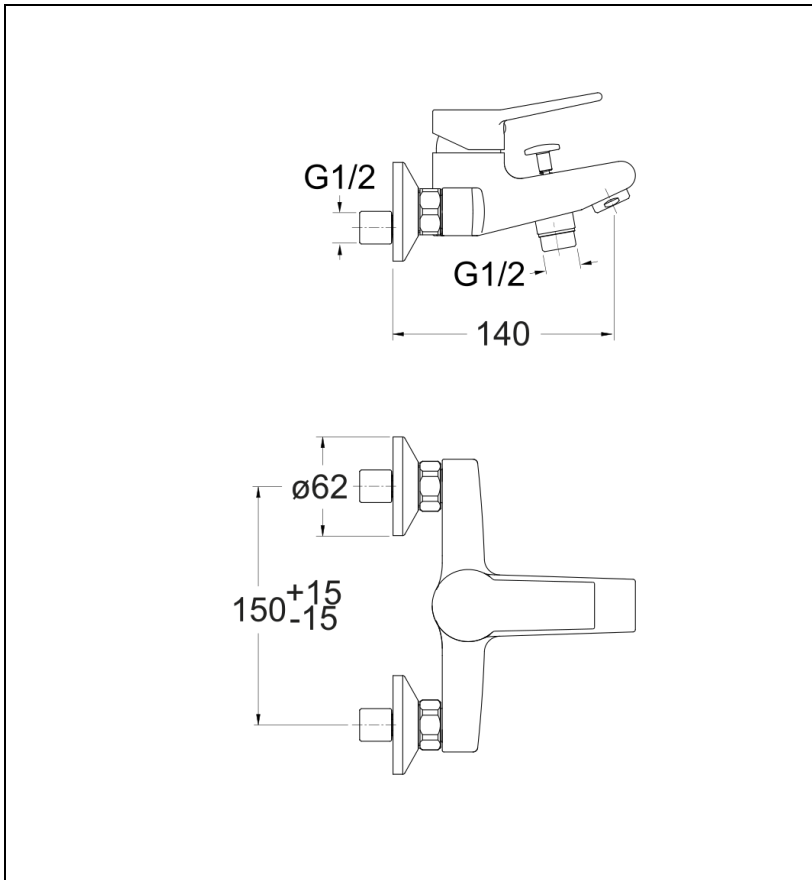

EM10751 : Bain douche EUROMADE

CRISTINA
RUBINETTERIE

ondyna

51 > chromé

Caractéristiques

- Mitigeur bain douche, cartouche C2, NF
- inverseur automatique
- Saillie 140 mm
- NF E3/1 C2 A1 U3
- Garantie 8 ans