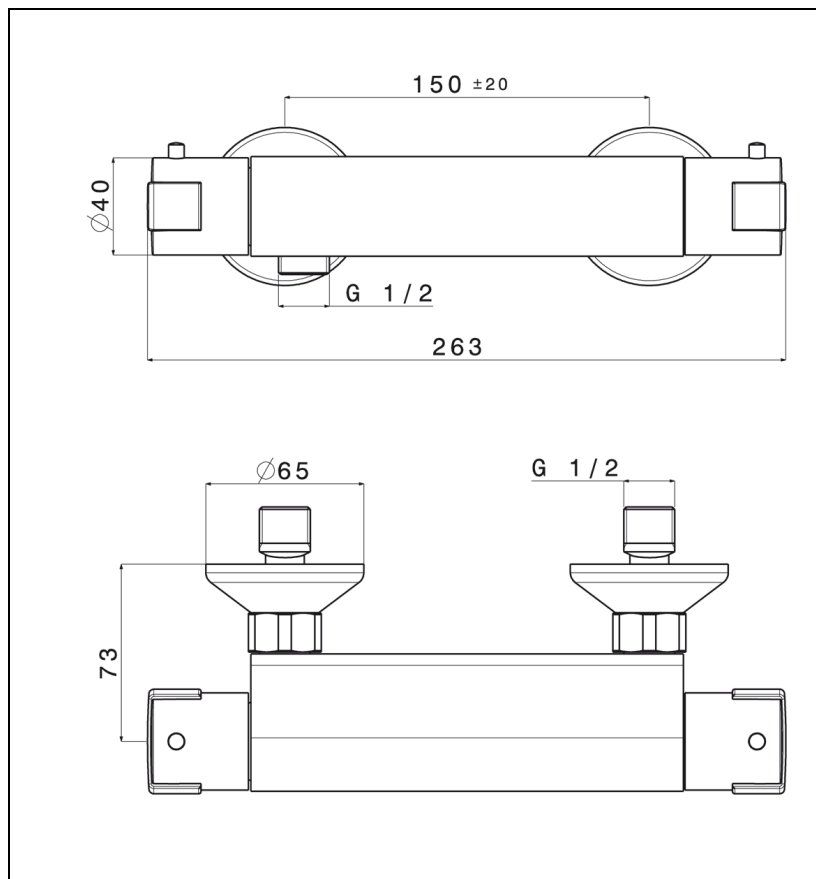

SF12051 : Soft douche thermostatique SOFT

CRISTINA
RUBINETTERIE

ondyna

51 > chromé

Caractéristiques

- Douche thermostatique, Poignées ABS, Blocage température 38° C
- Bouton d'économie d'eau, Longueur 263 mm
- Saillie 73 mm
- Garantie 0 ans