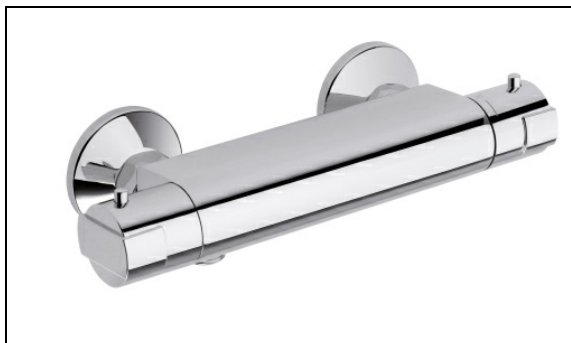

SF12051 : Soft douche thermostatique SOFT

CRISTINA
RUBINETTERIE

ondyna

51 > chromé

Caractéristiques

- Douche thermostatique, Poignées ABS, Blocage température 38° C
- Bouton d'économie d'eau, Longueur 263 mm
- Saillie 73 mm
- Garantie 0 ans