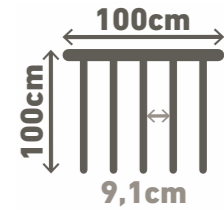

SAPIN • DEN • FIR • FICHTE • ABETO • ABETO • ABETE • BRAD

JURA

- Ⓣ JURA GARDE-CORPS TYPE "A" BAL. MOULUREES 100 CM
- Ⓝ JURA BORSTWERING TYPE "A" BAL. INGEFREESDES 100 CM
- ⓖ JURA SPRUCE BALUSTRATE "A" MOULDED BALUSTERS 100 CM
- Ⓧ JURA BRÜSTUNGSGELÄNDER TYPE "A" GEFRÄSTE STABE 100 CM
- Ⓧ JURA GUARDACUERPOS TIPO "A" BALAUSTRES MOLDURADOS 100 CM
- Ⓡ JURA BALUSTRADĂ TIP "A" CU BALUȘTRI FREZAȚI 100CM