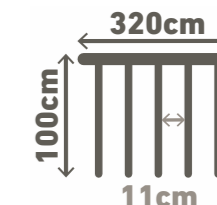

SAPIN • DEN • FIR • FICHTE • ABETO • ABETO • ABETE • BRAD

JURA

- Ⓣ (FR) JURA GARDE-CORPS TYPE "A" BAL. MOULUREES 320 CM
- Ⓣ (NL) JURA BORSTWERING TYPE "A" BAL. INGEFREESDES 320 CM
- Ⓣ (GB) JURA SPRUCE BALUSTRADÉ "A" MOULDED BALUSTERS 320 CM
- Ⓣ (DE) JURA BRÜSTUNGSGELÄNDER TYPE "A" GEFRÄSTE STABE 320 CM
- Ⓣ (ES) JURA GUARDACUERPOS TIPO "A" BALAUSTRES MOLDURADOS 320 CM
- Ⓣ (RO) JURA BALUSTRADĂ TIP "A" CU BALUȘTRI FREZAȚI 320CM

Art. N° 4601702-6200
Art. N° 60170262

SOGEM S.A. | 40 avenue de l'Espérance - 6220 Fleurus - BELGIUM | www.sogem-sa.com

NOTICE DE MONTAGES AU VERSO. MONTAGEHANDLEIDING OP DE ACHTERKANT. ASSEMBLY INSTRUCTIONS ON THE BACK. MONTAGEANLEITUNG AUF DER RÜCKSEITE. INSTRUÇÕES DE MONTAGEM NO VERSO. INSTRUCCIONES DE MONTAJE AL DORSO. ISTRUZIONI PER IL MONTAGGIO SUL RETRO. INSTRUȚIUNI DE MONTAJ PE VERSO.