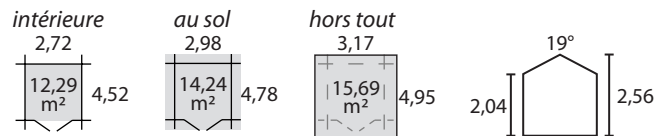

Garage 28mm 3x4,80m

Gamache - 28mm G8 3x4,80 DP-SPL

réf 61820S936

gencod PEFC :

5 4 11352 803143

Bois

Sapin du nord naturel - prêt à traiter

Type de construction 'Massif'

Abri constitué de planches de 28 mm avec double entaillage.
Montage par emboîtement des planches les unes dans les autres.
Livraison en kit, à monter soi-même.
Toutes fournitures de montage comprises.

Surfaces

débord avant : 0,24 m

Porte

type porte double / sur barres / pleine
fermeture serrure
largeur 2,40 m
hauteur 1,92 m

Toiture

voliges 16mm
toile bitumée noire - livrée en rouleau

Conditionnement

emballage sous film plastique
dimensions colis L:4,80 x l:1,20 x h:0,42 m : 625 kg
colis / palette 6
hauteur palette 2,52 m