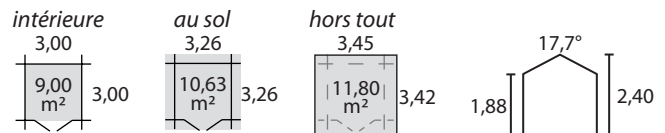

Abri 28mm 3,26x3,26 double porte vitrée

Flovene - 28mm 3,26x3,26 SF/DPV-SPL

réf. 62380S929

gencod PEFC :

Bois

Sapin du nord naturel - prêt à traiter

Type de construction 'Massif'

Abri constitué de planches de 28 mm avec double entaillage.
Montage par emboîtement des planches les unes dans les autres.
Livraison en kit, à monter soi-même.
Toutes fournitures de montage comprises.

Surfaces

débord avant : 0,24 m

Porte

type porte double / menuiserie / à vitrer
vitrage synthétique transparent avec croisillons
fermeture serrure
largeur 1,68 m
hauteur 1,73 m

Toiture

voliges 16mm
toile bitumée noire - livrée en rouleau

Conditionnement

emballage sous film plastique
dimensions colis L: 3,40 x l: 1,20 x h: 0,50 m : 450 kg
colis / palette 5
hauteur palette 2,50 m

Plancher

non

LDD
possible