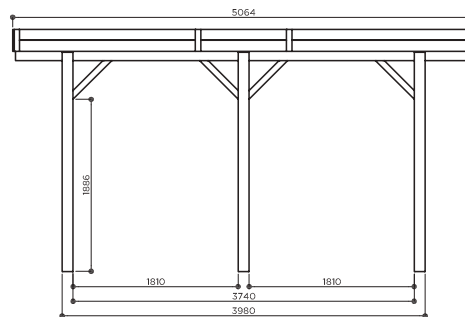

CARPORT MODULAR 5064 x 5064 mm

S7723

Ter illustratie - par exemple - as an example - para ilustrar

16,52 m²

S7723

120 x 120 mm

PALEN - POTEAUX - POSTS - POSTES
 Optimale stabiliteit dankzij gelijmd hout.
 Stabilité renforcée grâce au bois contrecollé.
 Enhanced stability thanks to glued timber.
 Estabilidad óptima gracias a la madera encolada.

2 KIES UW EXTENSIES
 CHOISISSEZ VOS EXTENSIONS
 CHOOSE YOUR EXTENSIONS
 ELIJA SUS EXTENSIONES

S7727
 5412025077274

KIES UW OPTIES - CHOISISSEZ VOS OPTIONS - CHOOSE YOUR OPTIONS - ELIJA SUS OPCIONES

3 Dak - Toit - Roof - Techo

S5216 5412025052165
 metal

S5217 5412025052172
 pvc

10 x / 5 x

base extension

Combinatie mogelijk - Combinaison possible - Combination possible - Combinación posible

Zijwanden - Parois côté
 Side walls - Paredes laterales