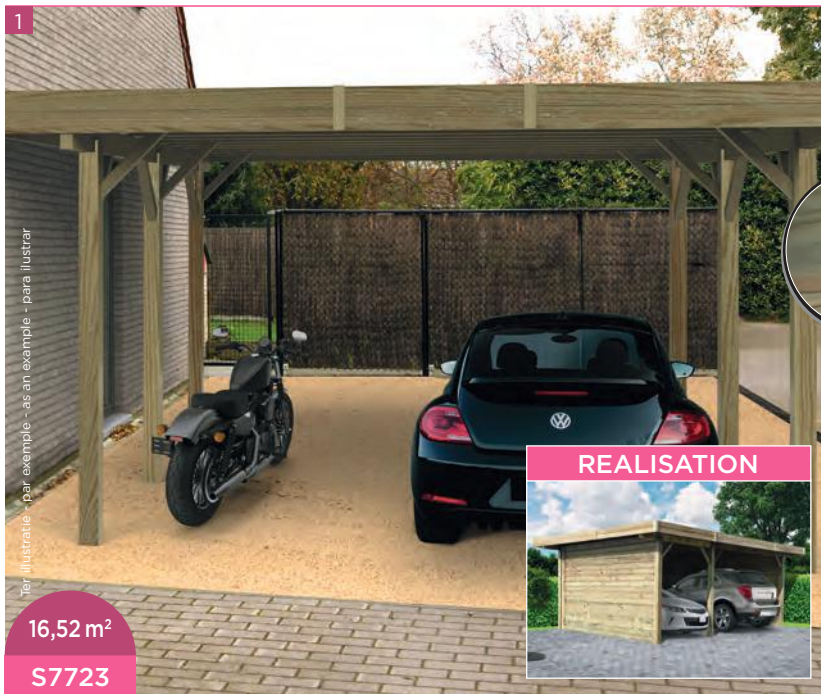

CARPORT MODULAR 5064 x 5064 mm

S7723

Ter illustratie - par exemple - as an example - para ilustrar

16,52 m²

S7723

120 x 120 mm

PALEN - POTEAUX - POSTS - POSTES
 Optimale stabiliteit dankzij gelijmd hout.
 Stabilité renforcée grâce au bois contrecollé.
 Enhanced stability thanks to glued timber.
 Estabilidad óptima gracias a la madera encolada.

2 KIES UW EXTENSIES
 CHOISISSEZ VOS EXTENSIONS
 CHOOSE YOUR EXTENSIONS
 ELIJA SUS EXTENSIONES

S7727
 5412025077274

KIES UW OPTIES - CHOISISSEZ VOS OPTIONS - CHOOSE YOUR OPTIONS - ELIJA SUS OPCIONES

3 Dak - Toit - Roof - Techo

S5216 5412025052165
 metal

S5217 5412025052172
 pvc

10 x / 5 x

base extension

Combinatie mogelijk - Combinaison possible - Combination possible - Combinación posible

Zijwanden - Parois côté
 Side walls - Paredes laterales