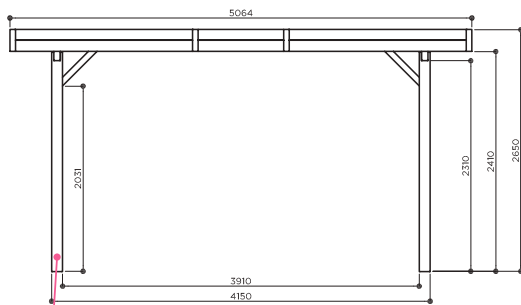

CARPORT MODULAR 5064 x 5064 mm

S7723

Ter illustratie - par exemple - as an example - para ilustrar

16,52 m²

S7723

120 x 120 mm

PALEN - POTEAUX - POSTS - POSTES
 Optimale stabiliteit dankzij gelijmd hout.
 Stabilité renforcée grâce au bois contrecollé.
 Enhanced stability thanks to glued timber.
 Estabilidad óptima gracias a la madera encolada.

2 KIES UW EXTENSIES
 CHOISISSEZ VOS EXTENSIONS
 CHOOSE YOUR EXTENSIONS
 ELIJA SUS EXTENSIONES

S7727
 5412025077274

KIES UW OPTIES - CHOISISSEZ VOS OPTIONS - CHOOSE YOUR OPTIONS - ELIJA SUS OPCIONES

3 Dak - Toit - Roof - Techo

S5216 5412025052165
 metal

S5217 5412025052172
 pvc

10 x / 5 x

base extension

Combinatie mogelijk - Combinaison possible - Combination possible - Combinación posible

Zijwanden - Parois côté
 Side walls - Paredes laterales