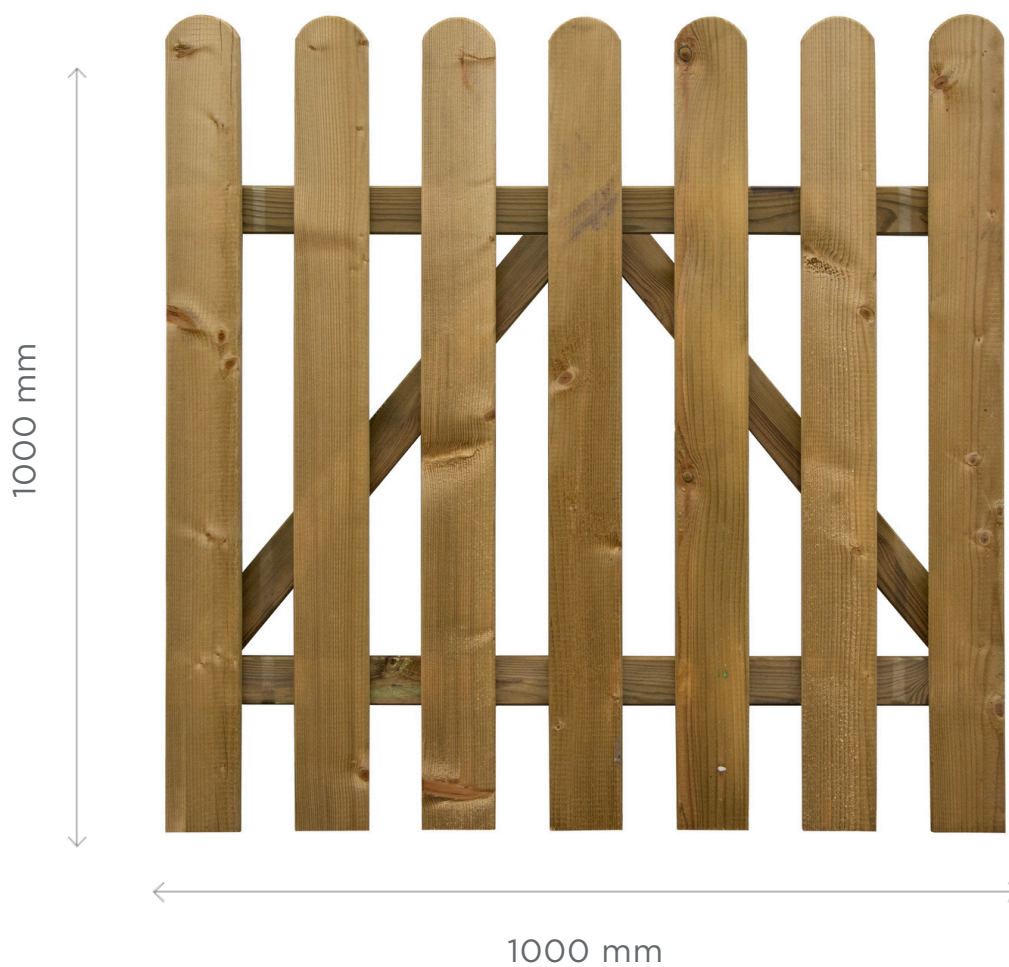

S215

LOW GATE FENCE ECO

14 x 85

28 mm