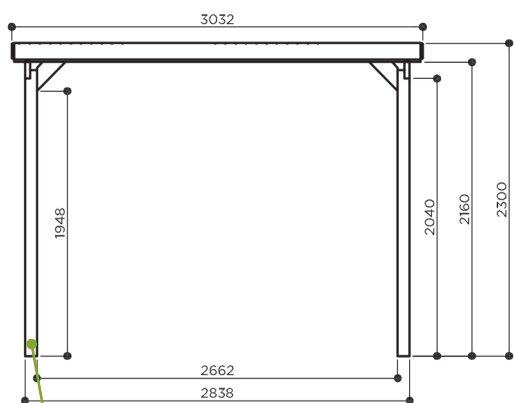

INITIA GARDEN SHED

P711

3032 x 5016 x 2300 mm

EAN: 5412025007110

P711

Inclusief zwarte pvc dakplaten - Comprend des tôles en pvc noir
Includes black pvc roof plates - Incluye placas de techo de PVC negro.

**PALEN
POTEAUX
POSTS
POSTES**

90 x 90 mm

EIGENSCHAPPEN - CARACTÉRISTIQUES - FEATURES - CHARACTERISTICS

± 175 kg

3000 x
11190 x
278 mm

± 80

10.95 m²

12.17 m²

15.21 m²

15.20 m²

Incl. dak / toit / roof