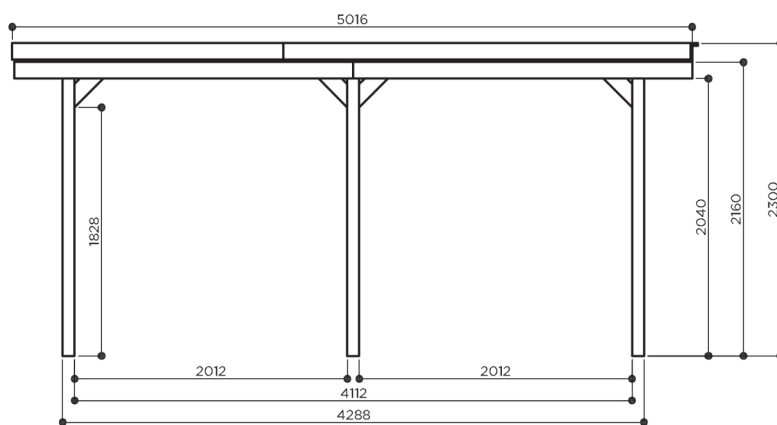

INITIA GARDEN SHED

P711

3032 x 5016 x 2300 mm

EAN: 5412025007110

P711

Inclusief zwarte pvc dakplaten - Comprend des tôles en pvc noir
Includes black pvc roof plates - Incluye placas de techo de PVC negro.

**PALEN
POTEAUX
POSTS
POSTES**

90 x 90 mm

EIGENSCHAPPEN - CARACTÉRISTIQUES - FEATURES - CHARACTERISTICS

± 175 kg

3000 x
11190 x
278 mm

± 80

10.95 m²

12.17 m²

15.21 m²

15.20 m²

Incl. dak / toit / roof