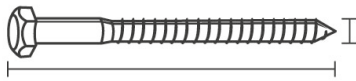

VISSERIE > TIREFOND

TIREFOND 8X120

TÊTE HEXAGONALE

REF : 419010 | Gencod : 3154550195970

DIMENSIONS

Diamètre	8
Longueur	120

CARACTÉRISTIQUES

Matière	Acier zingué
Taille de Clé	13

DESTINATION DU PRODUIT

Pour charges lourdes

AVANTAGES

- Tête hexagonale: permet un serrage plus efficace
- Bonne résistance à l'arrachement

NORME

- DIN 571

PACKAGING

Blister

UVC pièce (s)	40
PCB pièce (s)	3
Largeur	135
Hauteur	185
Profondeur	50

Dimensions en mm

Retrouvez l'ensemble des conditionnements de ce produit p. 47 de notre catalogue général