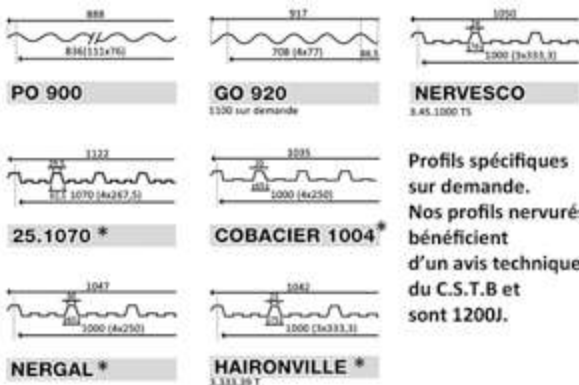

Elles se distinguent par leur haute résistance aux chocs, leur clarté, leur flexibilité et surtout leur incroyable tenue dans le temps.

Conformément à des normes très strictes de performance et d'esthétique, elles sont couvertes par une garantie de 10 ans.

Les plaques de polycarbonate sont jusqu'à 200 fois plus solides que le verre. Avec leur résistance très élevée aux chocs et l'élimination de 98% des rayons ultraviolets nocifs, les plaques ondulées en polycarbonate s'adaptent grâce à leurs formes spécifiques à tous les travaux de vitrage de toit.

L'endurance et la résistance aux intempéries est impressionnante: en simulation, des grêlons de 20 mm de diamètre frappant le vitrage à 21m/s ne provoquent pas de rupture.

Spécifications Techniques*

Température d'utilisation (sans changement)

En continu	-40 à +100°C
De courte durée	-40 à +135°C

Dimensions

Long. Standards	1 à 8 mètres
Long. > Disponibles/ demande	Supérieure à 8 mètres

Tolérance longueur

Plaque < à 5 mètres	0,+10 mm
Plaque > à 5 mètres	0,+25 mm

Sécurité

Résistance aux chocs (Se conformer aux conditions de mise en œuvre)	1200J
Classement au feu	BS1-d0

Propriétés optiques (transparent)

Transmission lumineuse	89 %
Transmission solaire	86 %
Transmission directe	84 %
Coefficient d'ombre	0.98 %
Transmission des rayons UV	< 2 % - indice de réfraction 1.58

Profils spécifiques sur demande. Nos profils nervurés bénéficient d'un avis technique du C.S.T.B et sont 1200J.

* Non tenus en stock, disponibles sur demande spécifique.