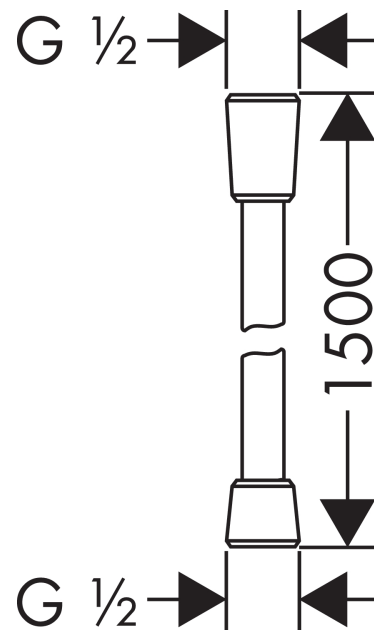

Isiflex

Flexible Isiflex 150cm chrome

Surfaces: **chromé** Numéro d'article: **28277002**

Description

Caractéristiques

- flexible avec effet métallique
- revêtement synthétique facile à nettoyer
- écrou tournant côté douchette évitant la torsion du flexible
- anti-pliure
- ACS 12 ACC NY 053, valide jusqu'au 10.02.2017

Photo du produit

Plan géométral

Isiflex

Flexible Isiflex 150cm chrome

Surfaces: **chromé** Numéro d'article: **28277002**

Vue éclatée

Année de construction: >10/02

Isiflex

Flexible Isiflex 150cm chrome

Surfaces: **chromé** Numéro d'article: **28277002**

Liste des pièces détachées

Année de construction: >10/02

Pos.	Description	Numéro d'article	GP	UE
1	joint	98058000	1	1