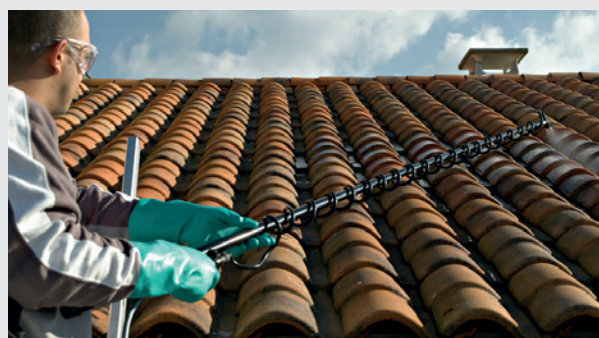

## CANNES TÉLÉSCOPIQUES

Simple à mettre en œuvre, évite les déplacements sur la toiture et limite l'utilisation d'échelles.

- En fibre de verre.
- S'adaptent sur ProSprayer III.
- Munies d'un coupleur rapide.
- Une fois repliée, chaque canne mesure 1,25 m.