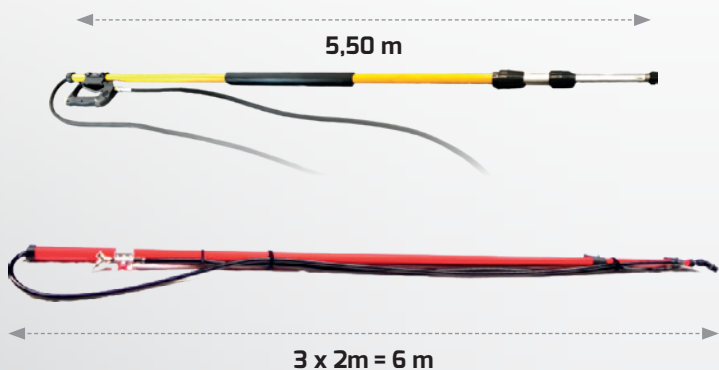

## CANNES TÉLÉSCOPIQUES

Simple à mettre en œuvre, évite les déplacements sur la toiture et limite l'utilisation d'échelles.

- En fibre de verre.
- S'adaptent sur ProSprayer III.
- Munies d'un coupleur rapide.
- Une fois repliée, chaque canne mesure 1,25 m.

RÉFÉRENCE	GENCOD
Canne de 3,20 m	349026 <b>5030015</b>
Canne de 5,40 m	349026 <b>5030022</b>

- Canne 5,50 m : en aluminium.
- Canne 6 m : fibre de verre haute résistance.
- Compatible avec Algispray.
- Association possible sur du matériel haute pression.
- Buses disponibles sur demande : jet brouillard, jet droit ou plat.

RÉFÉRENCE	POIDS	GENCOD
Canne aluminium 5,50 m	3,75kg	349026 <b>5030015</b>
Canne fibre de verre 6 m	2,76kg	349026 <b>5030022</b>

**Important** : Le contenu de cette documentation résulte de notre expérience du produit. Il ne peut engager notre responsabilité quant à son utilisation à chaque cas particulier. Il est en outre indispensable de procéder à des essais préalables.