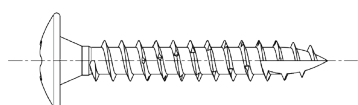

STARBLOCK > STARBLOCK MENUISERIE

VIS PENTURE 6X50

TÊTE LARGE BOMBÉE

REF : 430041 | Gencod : 3154551591214

DIMENSIONS

Diamètre	6
Longueur	50

CARACTÉRISTIQUES

Matière	Acier zingué
Empreinte	TX
Taille embout	Tx 30

PACKAGING

BCBV

UVC	200
PCB	1
Largeur	90
Hauteur	90
Profondeur	230

DESTINATION DU PRODUIT

Pour fixation et assemblage de pentures de volets, portails, clôtures

AVANTAGES

- Tête large bombée: permet un bon ajustage de l'assemblage
- Double cône renforce la solidité de la tête
- Filetage dents de scie sur les premiers pas pour diminuer le couple de serrage
- Pointe entaillée antifendage du bois