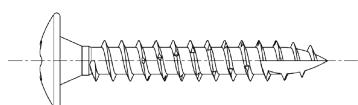

STARBLOCK > STARBLOCK MENUISERIE

VIS PENTURE 7X60

TÊTE LARGE BOMBÉE

REF : 430046 | Gencod : 3154551591269

DIMENSIONS

Diamètre	7
Longueur	60

CARACTÉRISTIQUES

Matière	Acier zingué
Empreinte	TX
Taille embout	Tx 30

PACKAGING

BCBV

UVC	100
PCB	1
Largeur	90
Hauteur	90
Profondeur	140

DESTINATION DU PRODUIT

Pour fixation et assemblage de pentures de volets, portails, clôtures

AVANTAGES

- Tête large bombée: permet un bon ajustage de l'assemblage
- Double cône renforce la solidité de la tête
- Filetage dents de scie sur les premiers pas pour diminuer le couple de serrage
- Pointe entaillée antifendage du bois