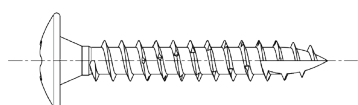

STARBLOCK > STARBLOCK MENUISERIE

VIS PENTURE 6X30

TÊTE LARGE BOMBÉE

REF : 430047 | Gencod : 3154551591276

DIMENSIONS

| | |
|----------|----|
| Diamètre | 6 |
| Longueur | 30 |

CARACTÉRISTIQUES

| | |
|---------------|---------------------------------|
| Matière | Acier traité noir anticorrosion |
| Empreinte | TX |
| Taille embout | Tx 30 |

PACKAGING

BCBV

| | |
|------------|-----|
| UVC | 200 |
| PCB | 1 |
| Largeur | 90 |
| Hauteur | 90 |
| Profondeur | 140 |

DESTINATION DU PRODUIT

Pour fixation et assemblage de pentures de volets, portails, clôtures

AVANTAGES

- Tête large bombée: permet un bon ajustage de l'assemblage
- Double cône renforce la solidité de la tête
- Filetage dents de scie sur les premiers pas pour diminuer le couple de serrage
- Pointe entaillée antifendage du bois