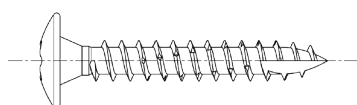

STARBLOCK > STARBLOCK MENUISERIE

VIS PENTURE 6X60

TÊTE LARGE BOMBÉE

REF : 430050 | Gencod : 3154551591306

DIMENSIONS

| | |
|----------|----|
| Diamètre | 6 |
| Longueur | 60 |

CARACTÉRISTIQUES

| | |
|---------------|---------------------------------|
| Matière | Acier traité noir anticorrosion |
| Empreinte | TX |
| Taille embout | Tx 30 |

PACKAGING

BCBV

| | |
|------------|-----|
| UVC | 200 |
| PCB | 1 |
| Largeur | 90 |
| Hauteur | 90 |
| Profondeur | 230 |

DESTINATION DU PRODUIT

Pour fixation et assemblage de pentures de volets, portails, clôtures

AVANTAGES

- Tête large bombée: permet un bon ajustage de l'assemblage
- Double cône renforce la solidité de la tête
- Filetage dents de scie sur les premiers pas pour diminuer le couple de serrage
- Pointe entaillée antifendage du bois