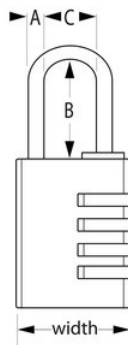

Modèle N° 604EURD

Cadenas à combinaison programmable de 40 mm de large, finition laiton

Utilisation recommandée:

Meubles de rangement du sous-sol.

Écoles, employés et clubs de fitness

Outils, coffres et boîtiers à outils

Niveau de sécurité :

Sécurité basique à moyenne :

Généralement recommandé pour une utilisation générale en intérieur

Présentation et caractéristiques

Caractéristiques du produit

- Corps en aluminium massif avec finition laiton d'une largeur de 40 mm pour une durabilité optimale
- Anse en acier chromé pour résister à la coupe
- Combinaison programmable à 4 chiffres très pratique pour permettre de définir des milliers de codes possibles
- Garantie à vie limitée

Détails du produit

Le cadenas à combinaison programmable Master Lock n° 604EURD présente un corps en aluminium avec finition laiton d'une largeur de 40 mm pour une durabilité optimale. L'anse d'un diamètre de 6 mm et de 26 mm de haut est conçue en acier chromé pour offrir une résistance contre la coupe et le sciage. Le système de sécurité à combinaison à 3 chiffres offre un confort d'utilisation sans clé. La garantie à vie limitée offre la tranquillité d'esprit d'une marque de confiance.

Spécificités du produit

Référence	604EURD
Largeur du corps	40 mm
Dimensions de l'anse	A : 6 mm B : 26 mm C : 22 mm
Couleur	Doré
Description	S'ouvrant
Quantité par boîte	4
Quantité par carton	24

Master Lock Europe, S.A.S.