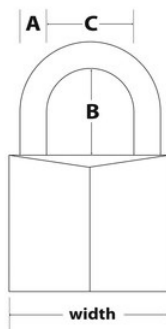

Modèle N° 140EURT

Cadenas en laiton massif de 40 mm de large, lot de 2

Utilisation recommandée:

Meubles de rangement du sous-sol.

Écoles, employés et clubs de fitness

Outils, coffres et boîtiers à outils

Niveau de sécurité :

Sécurité basique à moyenne :

Généralement recommandé pour une utilisation générale en intérieur

Présentation et caractéristiques

Caractéristiques du produit

- Cadenas de 40 mm de large avec corps en laiton massif pour une robustesse, une durabilité et une résistance à la corrosion améliorées
- Anse en acier cémenté pour garantir encore plus de résistance à la coupe
- Cylindre à 4 goupilles pour plus de résistance au crochetage
- Double verrouillage à taquets pour une protection supplémentaire contre l'effet de levier et le martelage
- Lot de 2 cadenas s'ouvrant
- Garantie à vie limitée

Détails du produit

Le cadenas à corps massif Master Lock n° 140EURT comprend un corps en laiton massif de 40 mm de large qui est à la fois robuste, durable et qui résiste à la corrosion. L'anse d'un diamètre de 6 mm et de 22 mm de haut est en acier cémenté pour une résistance accrue à la coupe et au sciage. Le cylindre à 4 goupilles offre plus de résistance au crochetage et le double verrouillage à taquets offre une résistance maximale contre l'effet de levier et le martelage. La garantie à vie limitée offre la tranquillité d'esprit d'une marque de confiance.

Spécificités du produit

Référence	140EURT
Largeur du corps	40 mm
Dimensions de l'anse	A : 6 mm B : 22 mm C : 21 mm
Couleur	Gris
Description	S'entrouvrant
Quantité par boîte	6
Quantité par carton	24

Master Lock Europe, S.A.S.