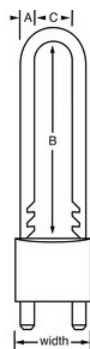

## Modèle N° 1950EURD

Cadenas en laiton massif d'une largeur de 50 mm avec anse ajustable de 70 à 155 mm

### Caractéristiques du produit

- Cadenas en laiton massif d'une largeur de 50 mm pour une durabilité et une résistance à la corrosion accrues.
- Anse en acier cémenté pour garantir encore plus de résistance à la coupe
- Anse amovible et longueur réglable pour des applications plus variées
- Cylindre à 5 goupilles pour une résistance maximale au crochetage
- Double verrouillage à taquets pour une protection supplémentaire contre l'effet de levier et le martelage
- Garantie à vie limitée

### Détails du produit

Le cadenas Master Lock n° 1950EURD présente un corps de 50 mm de large en laiton massif, pour une robustesse, une durabilité et une résistance à la corrosion accrues. L'anse en acier cémenté offrant une résistance accrue contre la coupe et le sciage possède un diamètre de 8 mm et dispose d'une longueur ajustable entre 60 et 150 mm permettant davantage de flexibilité dans l'utilisation. Le cylindre à 5 goupilles offre plus de résistance au crochetage et le double verrouillage à taquets offre une résistance maximale contre l'effet de levier et le martelage. La garantie à vie limitée offre la tranquillité d'esprit d'une marque de confiance.

## Spécificités du produit

<b>Référence</b>	1950EURD
<b>Largeur du corps</b>	50 mm
<b>Dimensions de l'anse</b>	A: 8 mm B: 60-150 mm C: 25 mm
<b>Couleur</b>	Doré
<b>Description</b>	Sans clé
<b>Quantité par boîte</b>	4
<b>Quantité par carton</b>	24