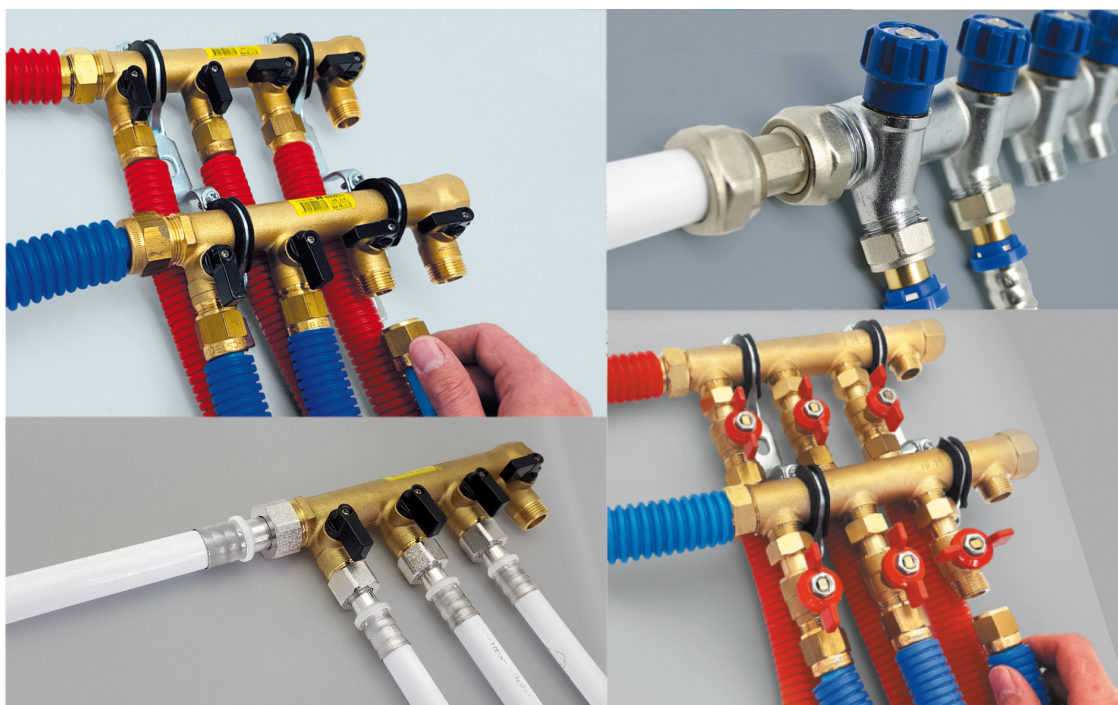

COLLECTEURS

coude d'alimentation de collecteur femelle écrou libre F20x27 M15x21

Caractéristiques produit

coude d'alimentation femelle écrou libre

F20x27

M15x21

Application

Coude d'alimentation de collecteur mâle femelle écrou libre. Se monte en amont du collecteur en cas d'arrivée d'eau à la verticale ou par l'arrière. Portée plate pour une meilleure étanchéité. Ecrou libre pour une installation facile, permet d'avoir le coude toujours bien positionné.