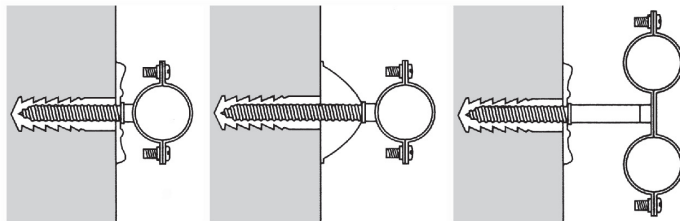

## FIXATIONS

patte à vis bois - m7x150 long.50 mm

### Caractéristiques produit

patte à vis bois - m7x150

longueur 50 mm

### Application

Permet de fixer les colliers et les rosace dans le mur. Utiliser la cheville adaptée à la nature de la cloison. Spéciale bois

- Les rosaces plates sont à utiliser de préférence avec les colliers simples ou en utilisant une allonge.
- Régler l'écartement de la canalisation à l'aide d'une rosace plate, conique ou d'une allonge.
- Connaître le type de paroi pour déterminer le système de fixation adaptée : chevilles plastique, chevilles placo, etc ...