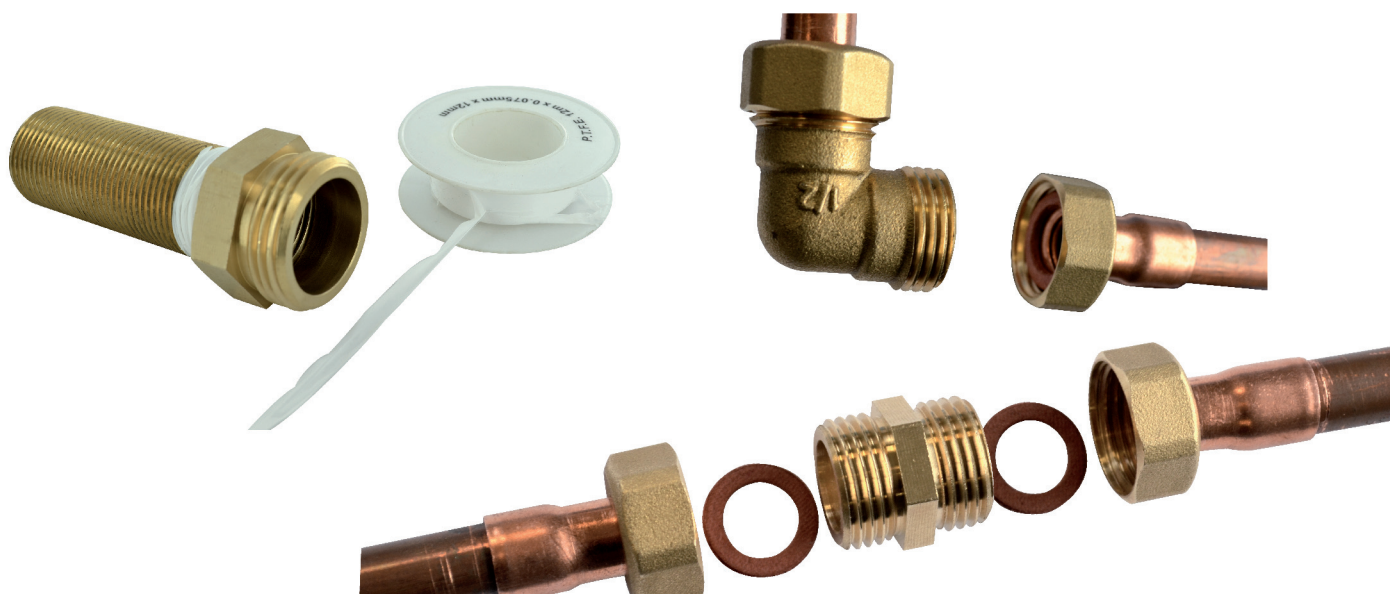

VISSER

réduction 6 pans extérieur M26x34 F15x21

Caractéristiques produit

réduction 6 pans extérieur (241)

M26x34**F15x21****Application**

Mamelon en laiton. à visser. outillage : clé plate.
Permet de relier 1 raccord mâle et un raccord
femelle de différents filetages

**Données commerciales**

- Présentation : lien / 1 pièce
- Référence : 196-2615L1
- Gencod : 3342971015698