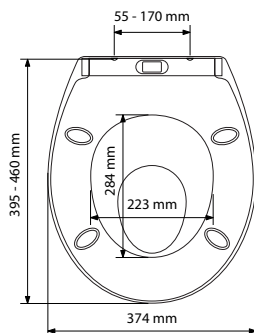

CHEVILLES À EXPANSION

SIÈGE ENFANT

DÉCLIPSABLE

GARANTIE 5 ANS