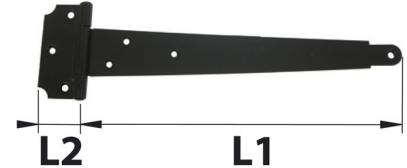

Penture anglaise

Informations Article

Référence commerciale : 624094
EAN : 3479046240942
Conditionnement : Jm :par 10

Quantité Conditionnée : 10
Code Douanier : 83021000

Description

Penture en acier avec charnière intégrée pour une pose simple et rapide.

Mise en œuvre

Pour cabanons bois, des volets bois sur des chalets, portillons...

Caractéristiques

- Finition (RAL): Zingué blanc
- Longueur (L) : 200 mm
- Longueur (L2) : 42,7 mm
- Epaisseur (E) : 2 mm
- Poids : 0,220 kg