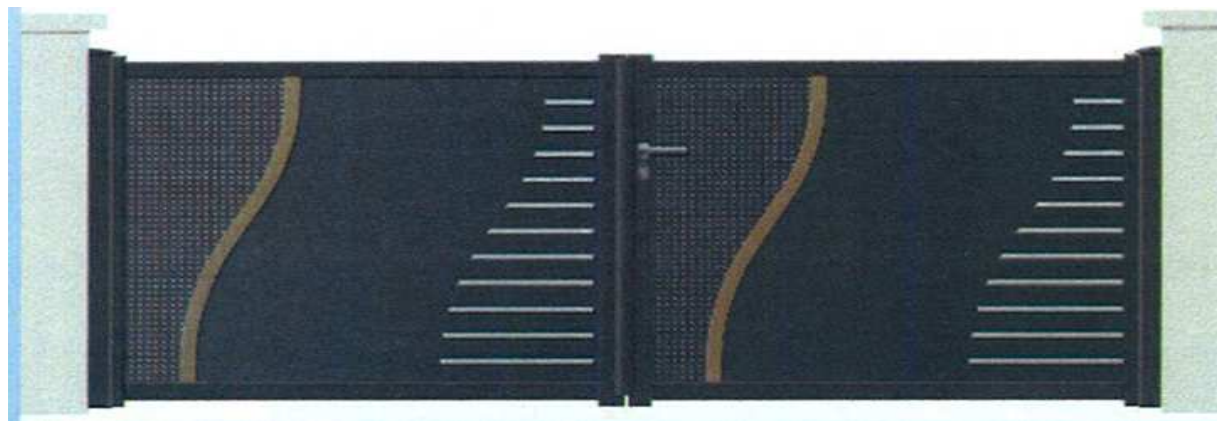

27810408
27810415

Portail Onde Gris anthracite 7016 Largeur 3,50m - 56 kgs
Portillon assorti au portail. Réversible. Largeur 1m - 19 kgs

Portail à la page 48 du catalogue aménagement extérieur Gedimat 2017

	PORTAIL	PORTILLON
Hauteur	1,40m	1,40m
Largeur	3,50m	1m
Largeur entre piliers	3,57m	1,05m
Montants	Profil 45x70mm	
Traverses	Profil 35x70mm	
Meneaux	Profil 25x50mm	
Remplissage	Tôle de 2mm, tôle perforée carrées 8x8mm	

Caractéristiques: Portail en aluminium assemblé, tenonné, vissé, serrure encastrée avec cylindre européen et clefs plates, sabot automatique, arrêt poussoir, livré avec gonds et crapaudine à visser réglable, marquage CE