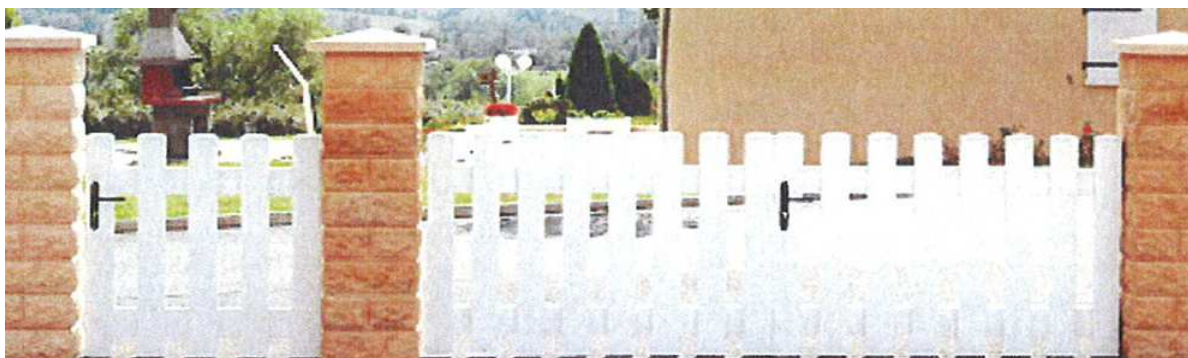

- 27810767** Portail Catalpa PVC Blanc Largeur 3m - 30 kgs
27810750 Portail Catalpa PVC Blanc Largeur 3,50m - 35 kgs
27810774 Portillon assorti au portail. Ouverture droite poussant. Largeur 1m - 15 kgs

Portail à la page 52 du catalogue aménagement extérieur Gedimat 2017

	PORTAIL	PORTILLON
Hauteur	1,20m	1,20m
Largeur	3,50m / 3m	1m
Largeur entre piliers	3,56m / 3,06m	1,04m

Possibilités de sur mesure avec le fournisseur MOREY. Délai 6 semaines