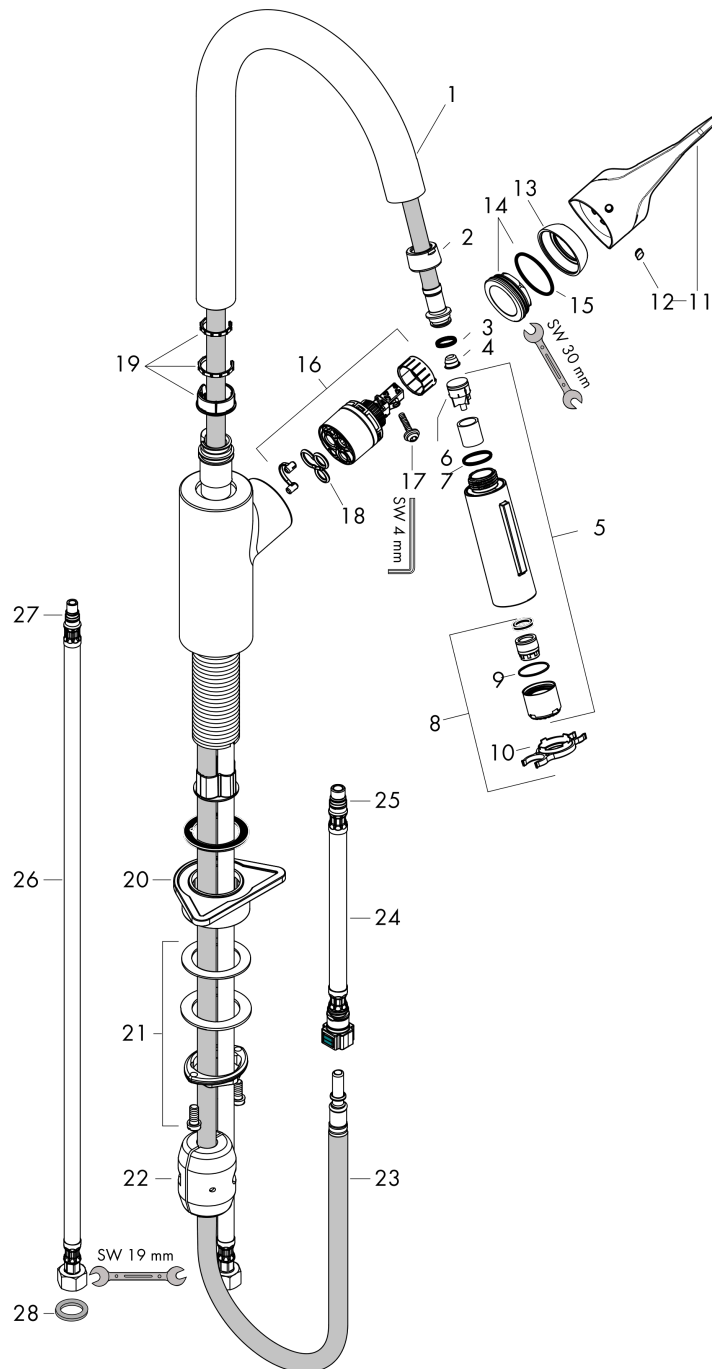

## Plan géométral

## Schéma d'écoulement

- ① Débit jet de pluie avec limiteur de débit
- ② Débit jet de pluie sans limiteur de débit
- ③ Débit du jet d'eau avec limiteur de débit
- ④ Débit du jet d'eau sans limiteur de débit

**Cento**  
**Mitigeur de cuisine XL, avec douchette extractible 2 jets**  
 Surface: **Chromé** Numéro d'article: **14803000**

Vue éclatée

Année de construction: >01/14

**Cento****Mitigeur de cuisine XL, avec douchette extractible 2 jets**Surface: **Chromé** Numéro d'article: **14803000****Liste des pièces détachées**

Année de construction: &gt;01/14

Pos.	Description	Numéro d'article	GP	UE
1	bec cpl.	95562000	-	1
2	écrou à six pans	92755000	-	1
3	joint torique 11x2	98127000	-	1
4	filtre	97735000	-	1
5	douchette cpl.	98459000	-	1
6	set des clapet anti-retour DW 15	97350000	-	1
7	joint torique 18x1,5	98231000	-	1
8	mousseur laminaire M22x1 (15 l/min)	95909000	-	1
9	joint torique 20x1	98140000	-	1
10	clé	95910000	-	1
11	poignée	92204000	-	1
12	cache vis	96338000	-	1
13	rosace	95498000	-	1
14	écrou à six pans	97209000	-	1
15	joint torique 32x2	98193000	-	1
16	cartouche cpl.	95730000	-	1
17	vis	95140000	-	1
18	joint	95008000	-	1
19	set des anneau plastique	93428000	-	1
20	set de fixation	97523000	-	1
21	fixation cpl. (Ø 34)	95049000	-	1
22	poids	98551000	-	1
23	flexible 1,50m	95507000	-	1
24	flexible de raccordement 600 mm M10x1	95561000	-	1
25	joint torique 8x1,75	97827000	-	1
26	flexible de raccordement 900 mm M8x0,75 G3/8	96316000	-	1
27	joint torique 7x1,5	98422000	-	1
28	set de joint plat	95581000	-	1