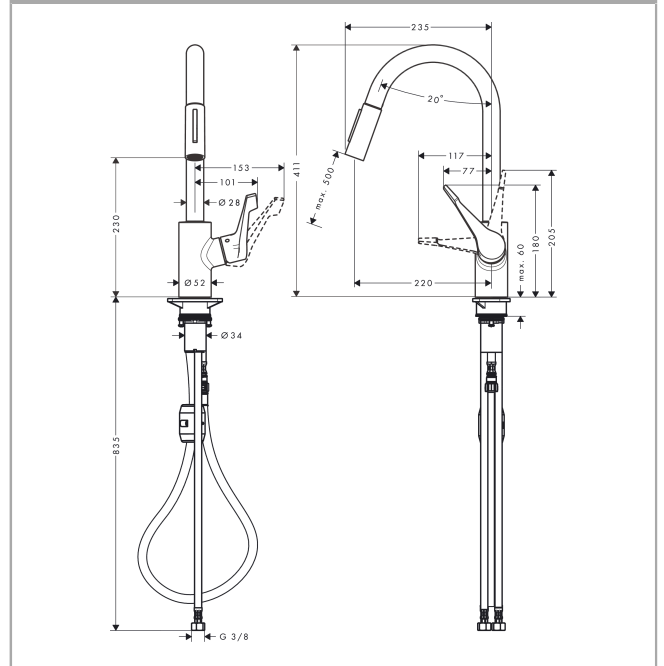

Plan géométral