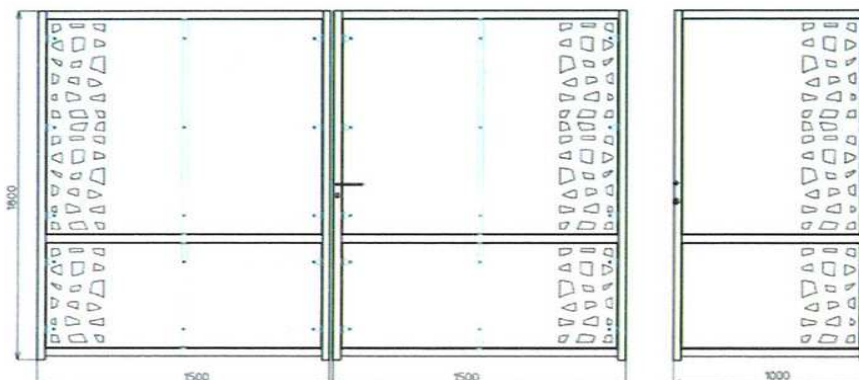

27811740

Portail Toronto Noir Largeur 3m - 70 kgs

27811757

Portillon assorti au portail. Ouverture droite poussant. Largeur 1m - 34 kgs

Portail à la page 53 du catalogue aménagement extérieur Gedimat 2017

	PORTAIL	PORTILLON
Hauteur	1,80m	1,80m
Largeur	3m	1m
Largeur entre piliers	3,06m	1,03m
Cadre	Montants: Tube fer carré 40x40x2mm / Traverse: Tube fer carré 40x40x2mm	
Montant intermédiaire	Tube fer rectangulaire 30x20x1,2mm	
Tôle	Tôle alu plane ép.15/10ème, décor par découpes	
Motifs	Pointe moustache	
Ferrage	Serrure encastrée réversible à barillet. Béquille double. Sabot d'arrêt. Patte à sceller en haut. Pivots crapaudine à sceller en bas	
Finition	Peinture poudre époxy noire monocouche en électrostatique	