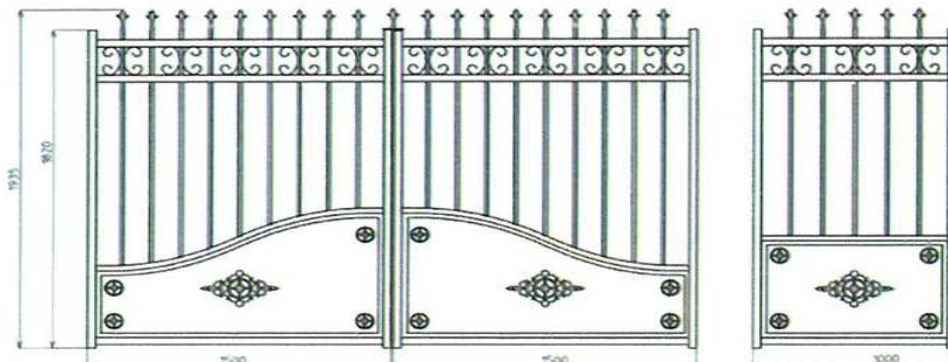

27811771  
27811764  
27811788

Portail Bajus Noir Largeur 3m - 64 kgs  
Portail Bajus Noir Largeur 3,50m - 68 kgs  
Portillon assorti au portail. Ouverture droite poussant. Largeur 1m - 26 kgs

Portail à la page 54 du catalogue aménagement extérieur Gedimat 2017

	PORTAIL	PORTILLON
Hauteur	1,82m	1,82m
Largeur	3m / 3,50m	1m
Largeur entre piliers	3,06m / 3,56m	1,03m
Cadre	Tube fer carré 40x40x2mm	
Barreadage	Tube fer rond 16x1mm	
Tôle de soubassement	Tôle alu plane ép.12/10ème / Hauteur 660/330mm	
Traverses	Tube fer rectangulaire 30et40x20x2mm	
Pointes et rosaces	Fonte	
Ferrage	Serrure encastrée réversible à barillet. Béquille double. Sabot d'arrêt. Patte à sceller en haut. Pivots crapaudine à sceller en bas	
Finition	Peinture poudre époxy noire monocouche en électrostatique	