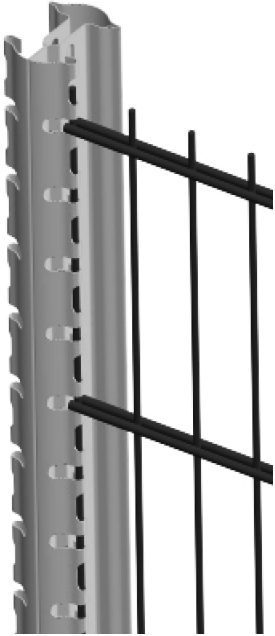

# Clôture Panneaux GIGA

Fil 4/5 mm ou 5/5 mm

NEW

**COMPATIBLE  
AVEC LE NOUVEAU  
POTEAU GIGA**

- \* **PLUSIEURS TYPES DE FIXATION : CLAMEAUX, ENCOCHES**
- \* **MAILLE 200 x 55 mm**
- \* **GRANDE RÉSISTANCE À LA CORROSION**
- \* **DISPONIBLE EN 2 VERSIONS**

## GÉNÉRALITÉS

Ces panneaux en treillis soudé permettent de sécuriser permettent de répondre à l'ensemble des besoins de votre client quelles que soient les contraintes du site à sécuriser.

## DESCRIPTIF TECHNIQUE

<b>Hauteur</b>	de 830 à 2430 mm
<b>Longueur</b>	2506 mm
<b>Version hybride</b>	Fil 4/5 mm
<b>Version « Standard »</b>	Fil 5/5 mm
<b>Maille</b>	200 x 55 mm
<b>Picots défensifs</b>	30 mm

## TRAITEMENT DE SURFACE

\* **Plastification haute adhérence par poudrage polyester sur acier galvanisé selon la norme NF**

\* **Couleurs standard**

- RAL 6005 (Vert)
- RAL 9010 (Blanc)
- RAL 7016 (Gris)
- RAL 9005 (Noir)