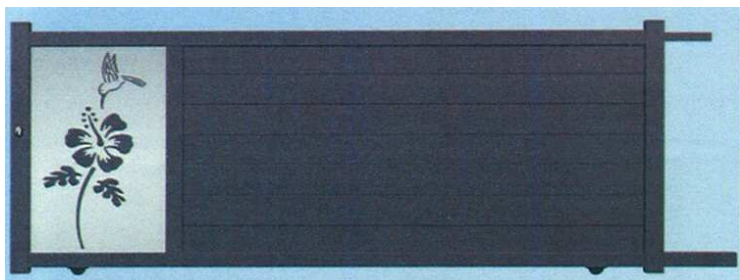

- 27817179** Portail Yukon Gris Anthracite 7016 STR Largeur 3,60m - 74 kgs
27852910 Portail Yukon Gris Anthracite 7016 STR Largeur 4,10m - 79 kgs
27852927 Portillon plein. Réversible. Largeur 1m - 30 kgs

	PORTAIL	PORTILLON
Hauteur	1,60m	1,60m
Largeur	3,60m / 4,10m	1m
Largeur entre piliers	3,50m / 4m	1,05m
Montants	Profil 100x54mm	
Traverses	Profil 90x36mm	
Remplissage	lames 200x16mm et tôle inox	

Portail à la page 51 du catalogue aménagement extérieur Gedimat 2017

Caractéristiques: Portail en aluminium assemblé, léger, entretien facile, résistant à la corrosion, livré avec platine de guidage, rail, gâche, marquage CE, certificat Qualicoat

- Options :**
- > Motorisable avec traverse basse renforcée
 - > Autres couleurs avec plus value : 9016/70 ; 7035 ; 9001 STR ; 3005 STR ; 3004 STR ; 9005 STR ; 8019 STR ; 6005 STR ; 6019 STR ; noir 200 ; gris 900 ; blue 700