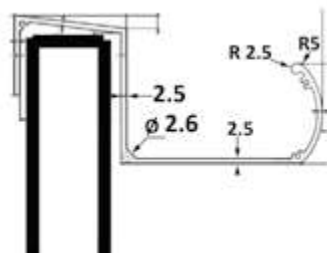

Blanc 9010, Gris Anthracite 7016 et Alu brut – Autres RAL sur demande

Longueurs standards pour la gouttière Xtra :

3m / 4m / 5m / 6m

Longueurs standards pour la gouttière à rupture de pont thermique :

3.25 m / 6.50 m

CHÉNEAU SIMPLE

POSE
EN APPLIQUE

CHÉNEAU SABLIERÈ

POSE
SUR POTEAUX 50 MM X 50 MM

CHÉNEAU SABLIERÈ

A RUPTURE DE PONT THERMIQUE
POSE SUR POTEAUX 90 MM X 90 MM

Principe de pose chéneau Xtra

Détails chéneau Xtra

Adaptation Chéneau Xtra

sur poteau 90 x 90

* Photographies et schémas non contractuels - Suggestions d'application

* Voir nos conditions de garantie dans nos CGV.