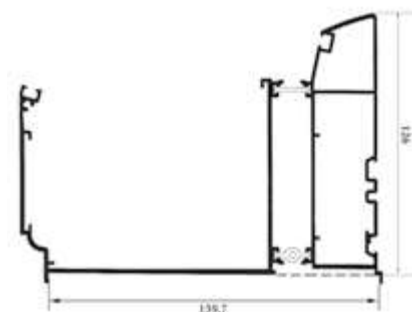

Blanc 9010, Gris Anthracite 7016 et Alu brut – Autres RAL sur demande

Longueurs standards pour la gouttière Xtra :

3m / 4m / 5m / 6m

Longueurs standards pour la gouttière à rupture de pont thermique :

3.25 m / 6.50 m

CHÉNEAU SIMPLE

POSE
EN APPLIQUE

CHÉNEAU SABLIERÈ

POSE
SUR POTEAUX 50 MM X 50 MM

CHÉNEAU SABLIERÈ

A RUPTURE DE PONT THERMIQUE
POSE SUR POTEAUX 90 MM X 90 MM

Principe de pose chéneau Xtra

Détails chéneau Xtra

Adaptation Chéneau Xtra

sur poteau 90 x 90

* Photographies et schémas non contractuels - Suggestions d'application

* Voir nos conditions de garantie dans nos CGV.