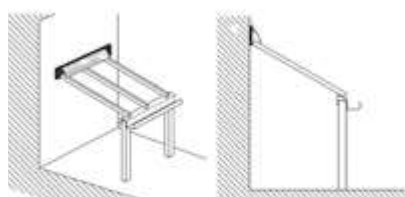

Notre gamme de gouttières est composée de 3 types de modèles :

- Gouttière simple
- Gouttière Sablière Xtra (Système Breveté)
- Gouttière Sablière à rupture de pont thermique (Tub60/Tub121, profils épines à RPT)

CHÉNEAU SIMPLE

POSE
EN APPLIQUE

CHÉNEAU SABLIERÈ

POSE
SUR POTEAUX 50 MM X 50 MM

CHÉNEAU SABLIERÈ

A RUPTURE DE PONT THERMIQUE
POSE SUR POTEAUX 90 MM X 90 MM

Principe de pose chéneau Xtra

Détails chéneau Xtra

Adaptation Chéneau Xtra

sur poteau 90 x 90

* Photographies et schémas non contractuels - Suggestions d'application

* Voir nos conditions de garantie dans nos CGV.