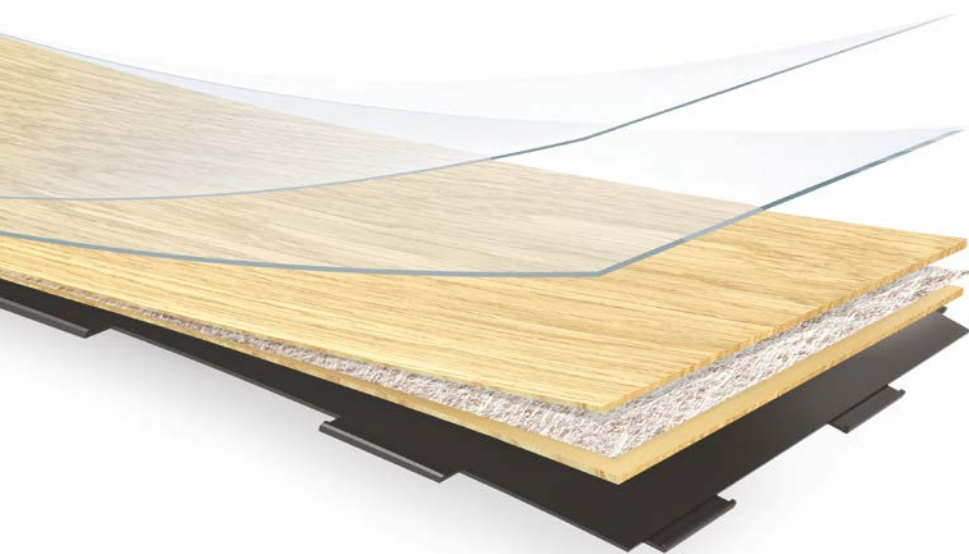

CARACTÉRISTIQUES TECHNIQUES

Lame: 1326 x 204 mm – Boîte: 8 lames (= 2,164 m²) – Palette: 56 boîtes (= 121,186 m²)
 Lame XXL: 1836 x 204 mm – Boîte: 6 lames (= 2,247 m²) – Palette: 56 boîtes (= 125,847 m²)
 Dalle: 612 x 612 mm – Boîte: 6 dalles (= 2,247 m²) – Palette: 28 boîtes (= 62,923 m²)
 Dalle: 612 x 306 mm – Boîte: 8 dalles (= 1,498 m²) – Palette: 56 boîtes (= 83,898 m²)

CARACTÉRISTIQUES DU PRODUIT		CLICK 40	CLICK 55
Épaisseur totale	EN ISO 24346	5 mm	5 mm
Couche d'usure	EN ISO 24340	0,40 mm	0,55 mm
Poids total	EN ISO 23997	6,13 kg/ m ²	6,13 kg/ m ²
Traitement de surface		PUR	PUR
Classification	EN ISO 10874	23-32	23-33-42
RÉSULTATS DES TESTS			
Chauffage par le sol	EN ISO 12524	compatible : max. 27°C / chauffage au sol électrique : max. 60W/m ² / pas de chauffage réversible	
Chaise à roulettes	EN ISO 4918	réussi	réussi
Indice de résistance au feu	EN ISO 13501-1	Bfl-s1	Bfl-s1
Résistance aux produits chimiques	EN ISO 26987	OK	OK
Résistance thermique	EN ISO 8302	0,041	0,041
Poinçonnement	EN ISO 24343-1	< 0,10 mm	< 0,10 mm
Glissance	DIN 51130 EN ISO 13983	R11 classe DS	R11 classe DS
RRL Pendulum test (wet test 4S Rubber/Slider 96)		≥ 0,36	≥ 0,36
Réduction des bruits : bruits d'impact	EN ISO 717-2 (Δ Lw)	10 dB	10 dB
Bruit réfléchi à la marche	EPLF draft 021029-5 F1	*** (9,2 sone)	*** (9,2 sone)
Résistance à la lumière	EN ISO 105-B02	> 6	> 6
Stabilité dimensionnelle	EN ISO 23999	<0,25%	<0,25%
Antistatique	EN ISO 1815	oui	oui
Garantie usage résidentiel		à vie	à vie
Garantie usage commercial		-	10 ans
Formaldéhyde	EN ISO 717-1	E1	E1
U-label		DIBT approval no. Z-156.603-1525	

- 1 Laque de protection PU
- 2 Couche d'usure (0,40/0,55 mm)
- 3 Couche supérieure acoustique en vinyle (avec Fibre de verre)
- 4 Panneau composite rigide (RCB) avec éléments de verrouillage DreamClick