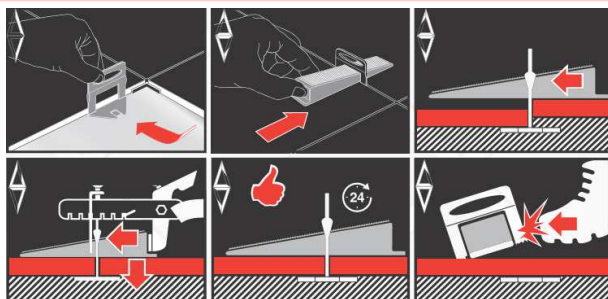

DELTA LEVELLING SYSTEM

Descriptif :

- Système de cales auto-nivellantes
- Garantie de la planéité et la régularité de la pose sur sol et mur.
- Facile à utiliser et rapide.
- Joint entre 3 et 20 mm en fonction des brides.
- **Application :** Pour les carreaux de format 30 x30 cm et au dessus.

CALE DELTA LEVELLING SYSTEM

- Fabriquées en PP.
- Réutilisables.

	RÉF		
CALE DELTA LEVELLING SYSTEM (B-100 UN)	02843	12	192
CALE DELTA LEVELLING SYSTEM (B-200 UN)	02844	8	96
CALE DELTA LEVELLING SYSTEM (B-400 UN)	02845	4	48
CALE DELTA LEVELLING SYSTEM (B-1200 UN)	02857	1	18

KIT DELTA LEVELLING SYSTEM (réf 02848)

Composition : 1 pince, 100 cales réutilisables et 100 brides 1,5 MM.

BRIDE DELTA LEVELLING SYSTEM

- Fabriquées en PP.
- Différents modèles disponibles :
- Bride de 1 mm/1,5 mm et 2 mm pour carreaux de 3 à 12 mm.
- Bride de 1,5 mm et 2 mm pour carreaux de 11 à 20 mm.
- Bride de 3 mm pour carreaux de 6 à 15 mm.