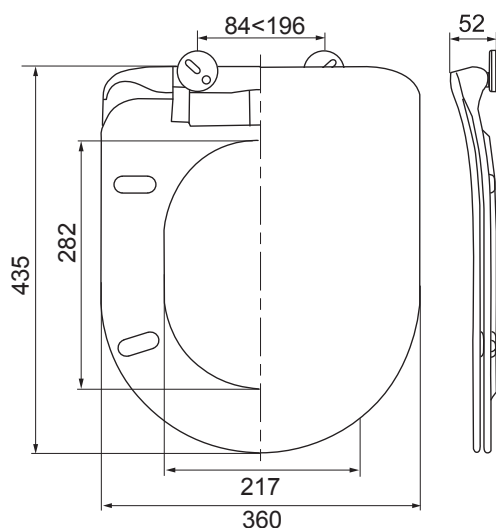

Design extra-plat

Forme en "D"

CASUAL LINE AMIRAL BLANC

| Référence | Gencod | Emballage | PCB/Colisage |
|-----------|---------------|-----------|--------------|
| 20721280 | 3375537212095 | Boîte | 1/4 |

Plan côté

STANDARD

- **MATÉRIAU** : thermodur
- **ABATTANT DÉCLIPSABLE** : facilite le nettoyage

- **CHARNIÈRES EN INOX ET FREIN DE CHUTE** : anti-corrosion et silencieux
- **TOP FIX** : l'abattant se fixe par le dessus

SYSTÈME TOP-FIX

- **TESTÉ 20 000 CYCLES** : ouverture / fermeture
- **ADAPTABILITÉ** : cuvettes standard forme D
- **GARANTIE** : 2 ans
- **POIDS** : 2,2 kg