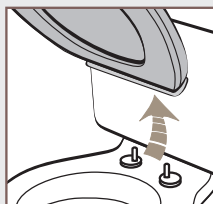

Plan côté

STANDARD

- **MATÉRIAU** : thermodur
- **ABATTANT DÉCLIPSABLE** : facilite le nettoyage

- **CHARNIÈRES EN INOX ET FREIN DE CHUTE** : anti-corrosion et silencieux
- **TOP FIX** : l'abattant se fixe par le dessus