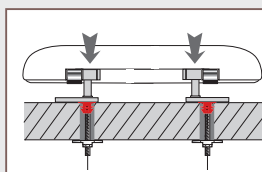

Plan côté

STANDARD

- **MATÉRIAU** : thermodur
- **ABATTANT DÉCLIPSABLE** : facilite le nettoyage

- **CHARNIÈRES EN INOX ET FREIN DE CHUTE** : anti-corrosion et silencieux
- **TOP FIX** : l'abattant se fixe par le dessus