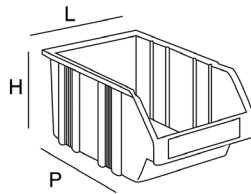

Bacs à bec European Bleu

Fiche Produit

➤ OÙ L'UTILISER ?

Idéal pour les entrepôts, le rangement et le stockage de pièces en tout genre.

Conçu pour un **usage intensif et Professionnel**

➤ LES PLUS PRODUITS :

- **Résistance chimique:**
  huiles, graisses, sels, acides, détergents
- **Résistance thermique:**
  Statique -40° à 80° / Dynamique -30° à 70°
- **Résistance mécanique élevée**
- **Fond anti-dérapant**
- **Poignée de préhension**
- **Patte d'accrochage sur règlette murale**
- **Nombreux accessoires disponibles**

➤ EN SAVOIR PLUS :

Gamme de bacs à bec issue des technologies modernes associant résistance mécanique, fonctionnalité et design.

La série EUROPEAN est composée d'une gamme complète de **7 modèles** aux côtes européennes, déclinés en **8 coloris**, avec de nombreux accessoires et supports. (Du 0,3 au 23 Litres)