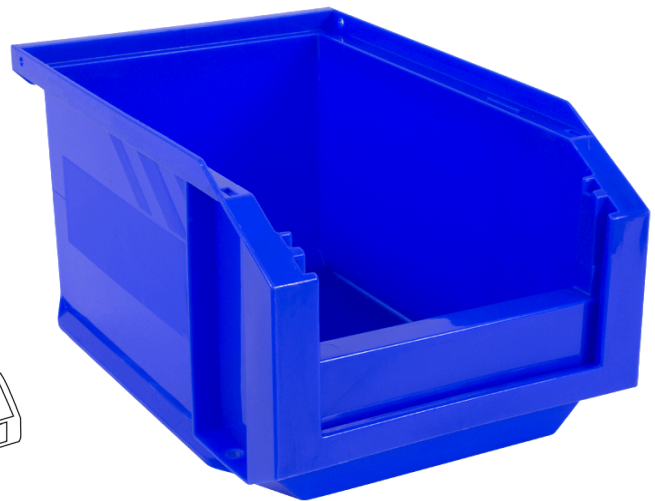

Bacs à bec European Bleu

Fiche Produit

➤ OÙ L'UTILISER ?

Idéal pour les entrepôts, le rangement et le stockage de pièces en tout genre.

Conçu pour un **usage intensif et Professionnel**

➤ LES PLUS PRODUITS :

➤ EN SAVOIR PLUS :

Gamme de bacs à bec issue des technologies modernes associant résistance mécanique, fonctionnalité et design.

La série EUROPEAN est composée d'une gamme complète de **7 modèles** aux côtes européennes, déclinés en **8 coloris**, avec de nombreux accessoires et supports. (Du 0,3 au 23 Litres)